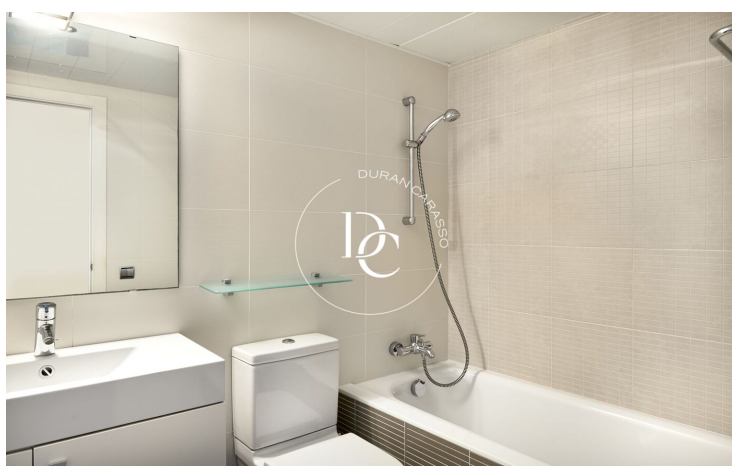

Los datos de cada inmueble no son parte de una oferta o de un contrato. No se deben considerar exactas o factuales las declaraciones hechas por Durán Carasso Grupo Inmobiliario, verbalmente o por escrito, respecto del inmueble, el estado en que se encuentra o su valor. Las fotografías solamente muestran partes determinadas de los inmuebles tal y como eran en el momento en que se tomaron. Las dimensiones, áreas y distancias que se facilitan son solamente aproximadas y deben ser comprobadas por el cliente. Las imágenes generadas mediante ordenador son solamente una indicación del posible aspecto del inmueble, y pueden cambiar en cualquier momento. La información respecto a un inmueble es susceptible de cambiar en cualquier momento.

Contacta con nosotros si deseas tener más información o concertar una visita.