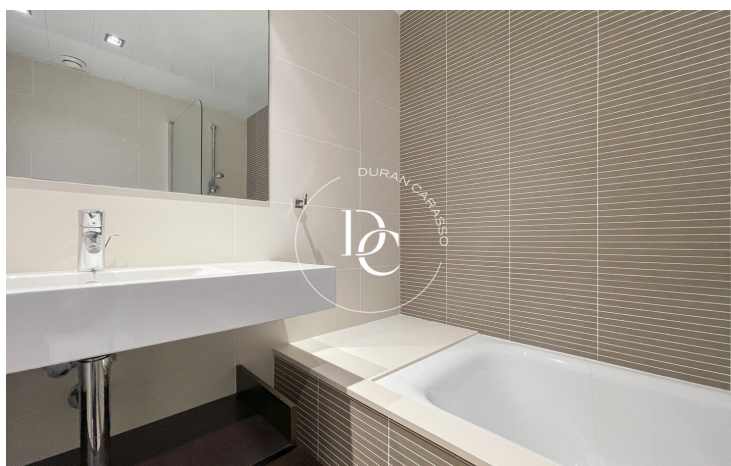

Los datos de cada inmueble no son parte de una oferta o de un contrato. No se deben considerar exactas o factuales las declaraciones hechas por Durán Carasso Grupo Inmobiliario, verbalmente o por escrito, respecto del inmueble, el estado en que se encuentra o su valor. Las fotografías solamente muestran partes determinadas de los inmuebles tal y como eran en el momento en que se tomaron. Las dimensiones, áreas y distancias que se facilitan son solamente aproximadas y deben ser comprobadas por el cliente. Las imágenes generadas mediante ordenador son solamente una indicación del posible aspecto del inmueble, y pueden cambiar en cualquier momento. La información respecto a un inmueble es susceptible de cambiar en cualquier momento.

Contacta con nosotros si deseas tener más información o concertar una visita.