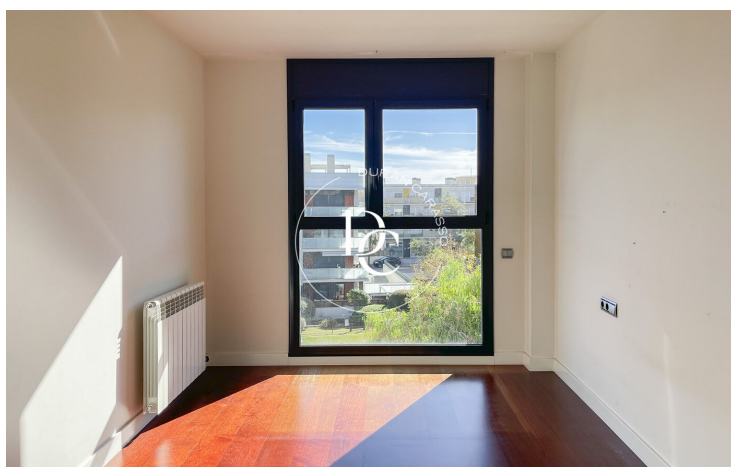

Los datos de cada inmueble no son parte de una oferta o de un contrato. No se deben considerar exactas o factuales las declaraciones hechas por Durán Carasso Grupo Inmobiliario, verbalmente o por escrito, respecto del inmueble, el estado en que se encuentra o su valor. Las fotografías solamente muestran partes determinadas de los inmuebles tal y como eran en el momento en que se tomaron. Las dimensiones, áreas y distancias que se facilitan son solamente aproximadas y deben ser comprobadas por el cliente. Las imágenes generadas mediante ordenador son solamente una indicación del posible aspecto del inmueble, y pueden cambiar en cualquier momento. La información respecto a un inmueble es susceptible de cambiar en cualquier momento.

Contacta con nosotros si deseas tener más información o concertar una visita.