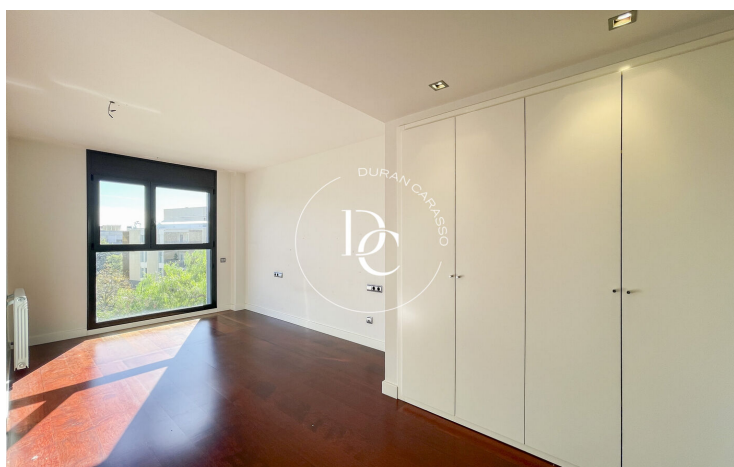

Los datos de cada inmueble no son parte de una oferta o de un contrato. No se deben considerar exactas o factuales las declaraciones hechas por Durán Carasso Grupo Inmobiliario, verbalmente o por escrito, respecto del inmueble, el estado en que se encuentra o su valor. Las fotografías solamente muestran partes determinadas de los inmuebles tal y como eran en el momento en que se tomaron. Las dimensiones, áreas y distancias que se facilitan son solamente aproximadas y deben ser comprobadas por el cliente. Las imágenes generadas mediante ordenador son solamente una indicación del posible aspecto del inmueble, y pueden cambiar en cualquier momento. La información respecto a un inmueble es susceptible de cambiar en cualquier momento.

Contacta con nosotros si deseas tener más información o concertar una visita.