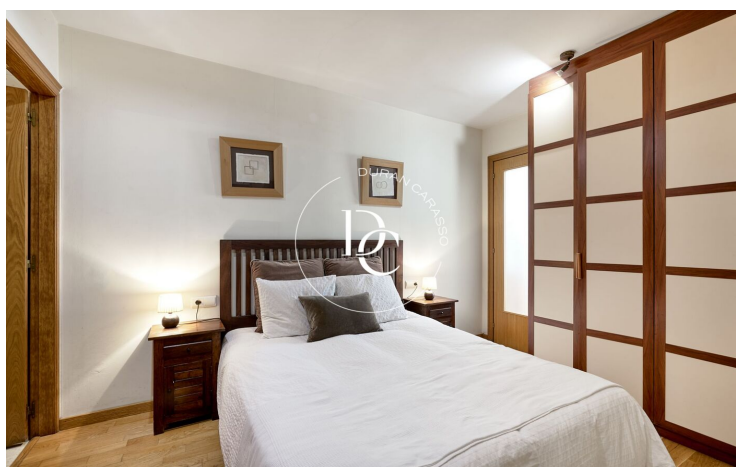

Los datos de cada inmueble no son parte de una oferta o de un contrato. No se deben considerar exactas o factuales las declaraciones hechas por Durán Carasso Grupo Inmobiliario, verbalmente o por escrito, respecto del inmueble, el estado en que se encuentra o su valor. Las fotografías solamente muestran partes determinadas de los inmuebles tal y como eran en el momento en que se tomaron. Las dimensiones, áreas y distancias que se facilitan son solamente aproximadas y deben ser comprobadas por el cliente. Las imágenes generadas mediante ordenador son solamente una indicación del posible aspecto del inmueble, y pueden cambiar en cualquier momento. La información respecto a un inmueble es susceptible de cambiar en cualquier momento.

Contacta con nosotros si deseas tener más información o concertar una visita.