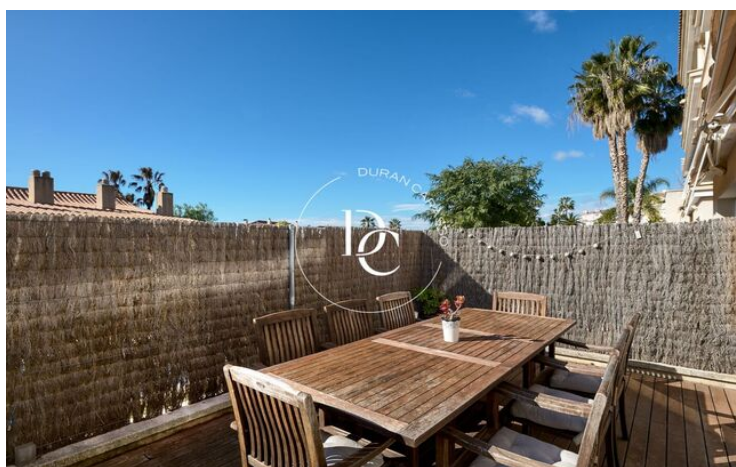

- ✓ Aire acondicionado
- ✓ Calefacción
- ✓ Parking
- ✓ Terraza
- ✓ Armarios empotrados
- ✓ Exterior
- ✓ Piscina comunitaria

Levantina / Sitges

Este espacioso bajo dúplex invertido con orientación Sur se distribuye en dos plantas y está ubicado en la tranquila zona de la Levantina, ideal para quienes buscan comodidad y privacidad sin renunciar a las comodidades.

La planta principal cuenta con un gran salón-comedor, cocina totalmente equipada, terraza privada con acceso a la piscina comunitaria, 3 habitaciones, dos de ellas con salida a una terraza orientada al norte y dos baños.

La planta baja de este dúplex tiene una sala polivalente que aprovecha al máximo el espacio con un diseño abierto a la que se accede desde el salón de la vivienda. En esta planta disponemos de una habitación y un baño lo que hace que sea una estancia perfecta para invitados.

La vivienda incluye plaza de aparcamiento

Ubicado en la urbanización de la Levantina, este inmueble tiene fácil acceso a servicios, colegios y zonas comerciales, haciendo de este lugar el hogar ideal.

Vive donde mereces vivir