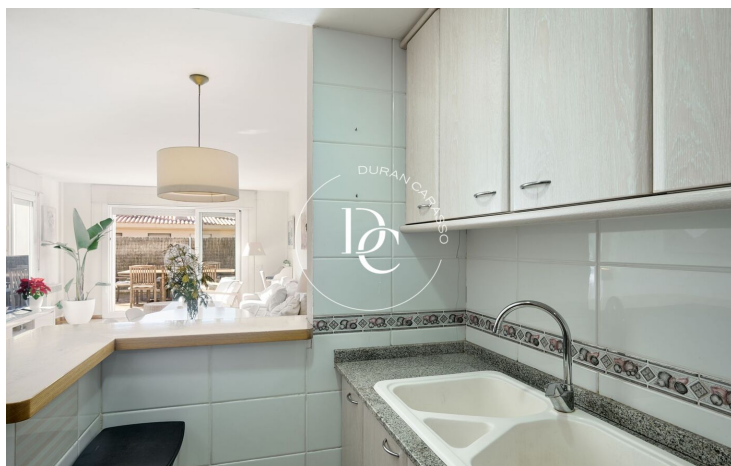

Los datos de cada inmueble no son parte de una oferta o de un contrato. No se deben considerar exactas o factuales las declaraciones hechas por Durán Carasso Grupo Inmobiliario, verbalmente o por escrito, respecto del inmueble, el estado en que se encuentra o su valor. Las fotografías solamente muestran partes determinadas de los inmuebles tal y como eran en el momento en que se tomaron. Las dimensiones, áreas y distancias que se facilitan son solamente aproximadas y deben ser comprobadas por el cliente. Las imágenes generadas mediante ordenador son solamente una indicación del posible aspecto del inmueble, y pueden cambiar en cualquier momento. La información respecto a un inmueble es susceptible de cambiar en cualquier momento.

Contacta con nosotros si deseas tener más información o concertar una visita.