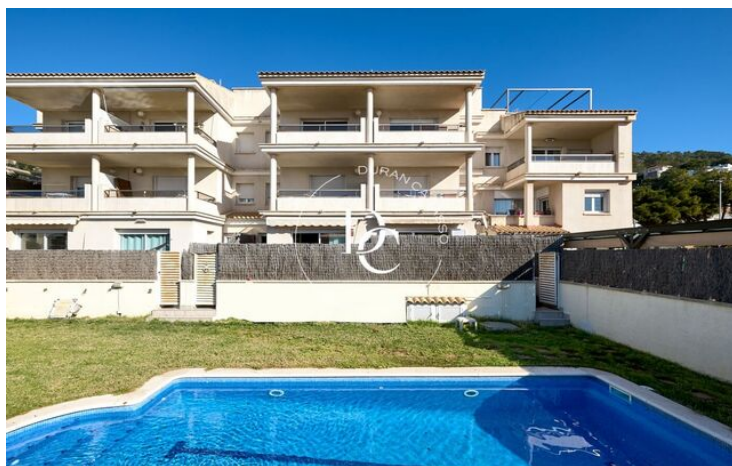

PLANTA BAJA DÚPLEX CON PISCINA COMUNITARIA EN LA LEVANTINA, SITGES

Levantina / Sitges

Precio

675.000 €

Sup. construida	148 m ²
Sup. útil	86 m ²
Habitaciones	4
Baños	3
Clasificación energética	E
Índice prestación energética	120.00 kw h/m ² año
Clasificación de emisiones	E
Emisiones	25.00 co/m ² año
Año de construcción	1997
Planta	bj

- ✓ Aire acondicionado
- ✓ Calefacción
- ✓ Parking
- ✓ Terraza
- ✓ Armarios empotrados
- ✓ Exterior
- ✓ Piscina comunitaria

Levantina / Sitges

Este espacioso bajo dúplex invertido con orientación Sur se distribuye en dos plantas y está ubicado en la tranquila zona de la Levantina, ideal para quienes buscan comodidad y privacidad sin renunciar a las comodidades.

La planta principal cuenta con un gran salón-comedor, cocina totalmente equipada, terraza privada con acceso a la piscina comunitaria, 3 habitaciones, dos de ellas con salida a una terraza orientada al norte y dos baños.

La vivienda incluye plaza de aparcamiento

Ubicado en la urbanización de la Levantina, este inmueble tiene fácil acceso a servicios, colegios y zonas comerciales, haciendo de este lugar el hogar ideal.

Vive donde mereces vivir