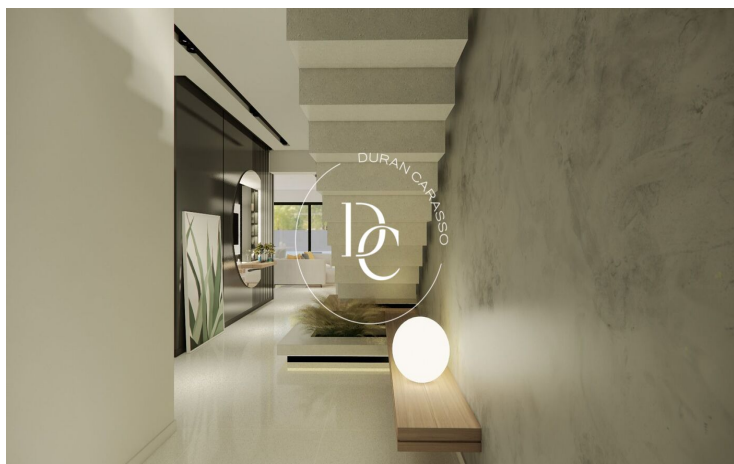

Los datos de cada inmueble no son parte de una oferta o de un contrato. No se deben considerar exactas o factuales las declaraciones hechas por Durán Carasso Grupo Inmobiliario, verbalmente o por escrito, respecto del inmueble, el estado en que se encuentra o su valor. Las fotografías solamente muestran partes determinadas de los inmuebles tal y como eran en el momento en que se tomaron. Las dimensiones, áreas y distancias que se facilitan son solamente aproximadas y deben ser comprobadas por el cliente. Las imágenes generadas mediante ordenador son solamente una indicación del posible aspecto del inmueble, y pueden cambiar en cualquier momento. La información respecto a un inmueble es susceptible de cambiar en cualquier momento.

Contacta con nosotros si deseas tener más información o concertar una visita.