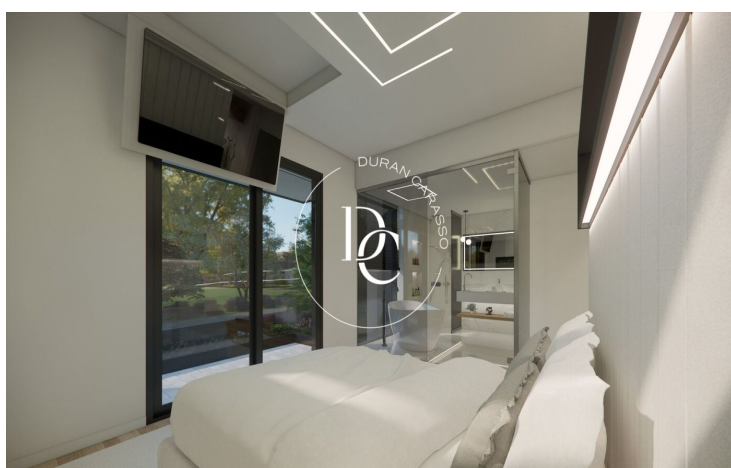

Imagina despertar cada día en tu oasis privado, rodeado de tranquilidad y confort, en una de las zonas más codiciadas de Sant Pere de Ribes.

No dejes pasar esta oportunidad única. ¡Tu nuevo hogar te espera!