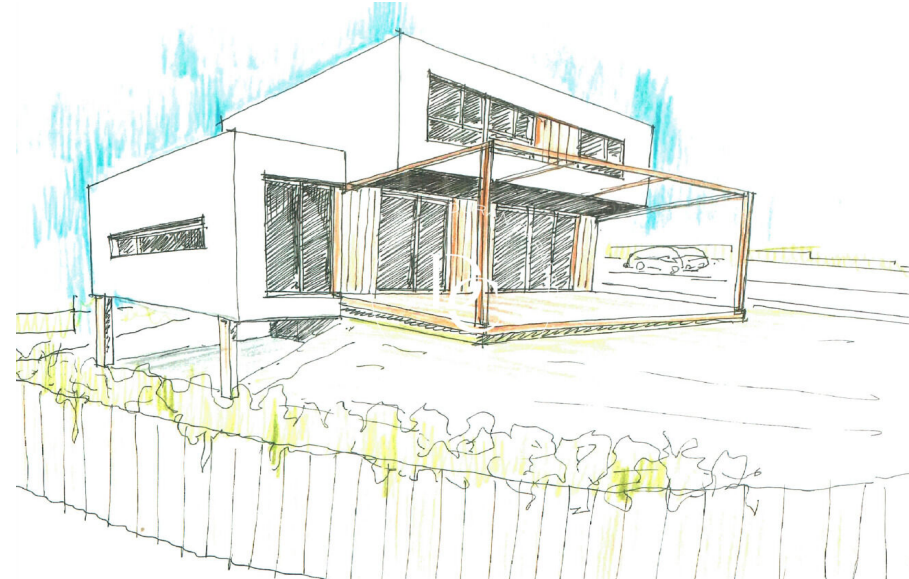

Durán Carasso

Obra nueva en Mas Alba en Sant Pere de Ribes,
Sant Pere de Ribes

Ref. 1981

<https://www.durancarasso.es>

Obra nueva en Mas Alba en Sant Pere de Ribes

Ref. 1981

Ubicada en el Parc del Garraf, la Casa Mas Alba es una nueva construcción que se destaca por su entorno natural. La zona residencial en desarrollo y las recientes construcciones impresionan por sus diseños modernos y villas espaciales en parcelas privadas y abiertas. Este proyecto se sitúa en uno de los terrenos más privilegiados de la urbanización, en una esquina plana y orientada al sur, lo que garantiza sol durante todo el día y mayor privacidad debido a su elevación respecto a las construcciones vecinas. La casa constará de 200m² distribuidos en un amplio salón-comedor conectado a una cocina abierta y al jardín mediante grandes ventanales, creando un espacio luminoso y con vistas despejadas. También en plan...

Superficie	200 m ²
Parcela	764 m ²
Baños	3

Precio compra-venta	799.000 € + impuestos
---------------------	-----------------------

Obra nueva en Mas Alba en Sant Pere de Ribes

Ref. 1981

Obra nueva en Mas Alba en Sant Pere de Ribes