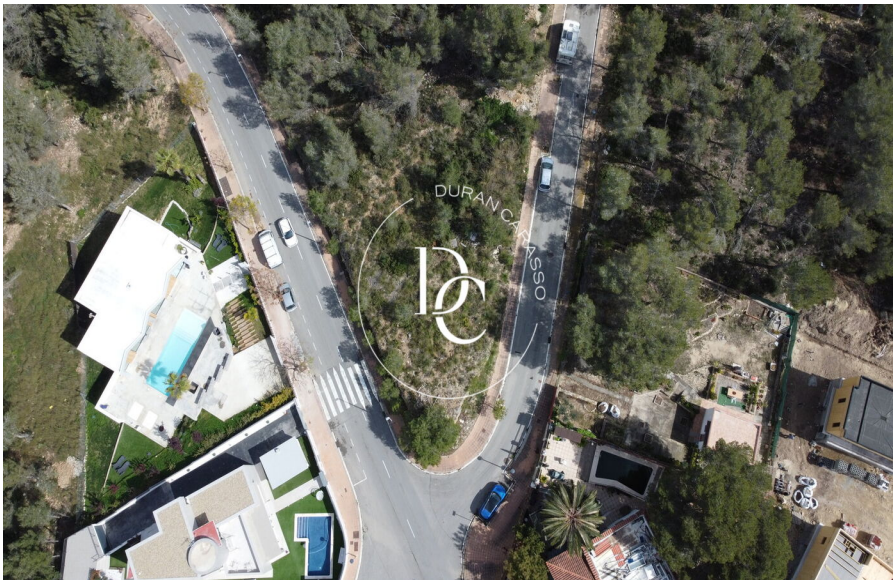

Obra nueva en Mas Alba en Sant Pere de Ribes

Ref. 1981