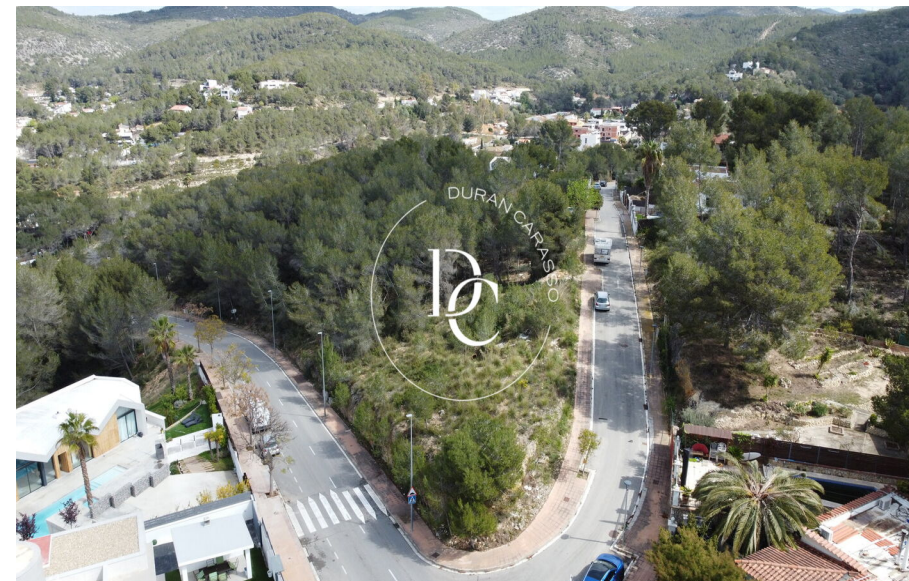

Obra nueva en Mas Alba en Sant Pere de Ribes

Ref. 1981