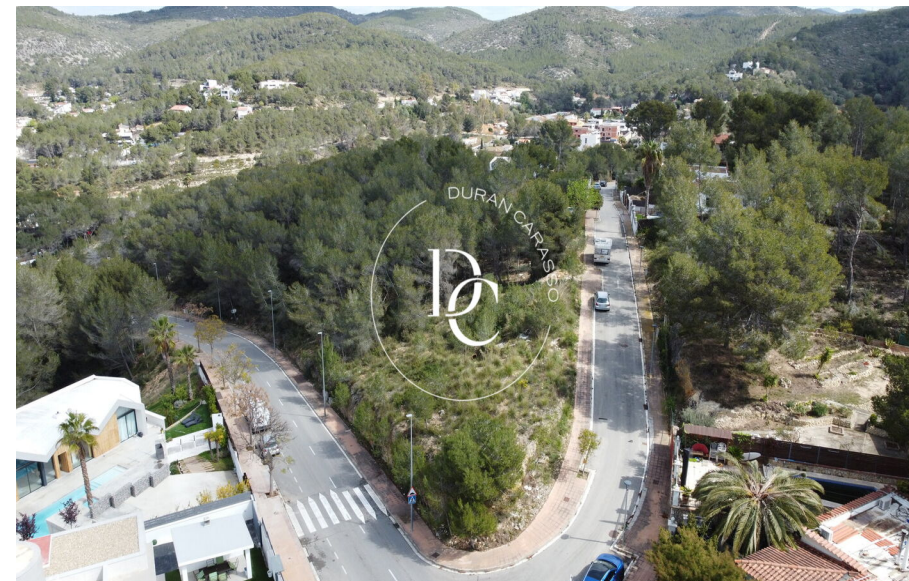

Durán Carasso

Obra nueva en Mas Alba en Sant Pere de Ribes,
Sant Pere de Ribes

Ref. RV1981

<https://www.durancarasso.es>

Obra nueva en Mas Alba en Sant Pere de Ribes

Ref. RV1981

Ubicada en el Parc del Garraf, la Casa Mas Alba es una nueva construcción que se destaca por su entorno natural. La zona residencial en desarrollo y las recientes construcciones impresionan por sus diseños modernos y villas espaciosas en parcelas privadas y abiertas. Este proyecto se sitúa en uno de los terrenos más privilegiados de la urbanización, en una esquina plana y orientada al sur, lo que garantiza sol durante todo el día y mayor privacidad debido a su elevación respecto a las construcciones vecinas. La casa constará de 200m² distribuidos en un amplio salón-comedor conectado a una cocina abierta y al jardín mediante grandes ventanales, creando un espacio luminoso y con vistas despejadas. También en plan...

Superficie	200 m ²
Parcela	764 m ²
Baños	3

Precio compra-venta	799.000 € + impuestos
---------------------	-----------------------

Obra nueva en Mas Alba en Sant Pere de Ribes

Ref. RV1981

Obra nueva en Mas Alba en Sant Pere de Ribes