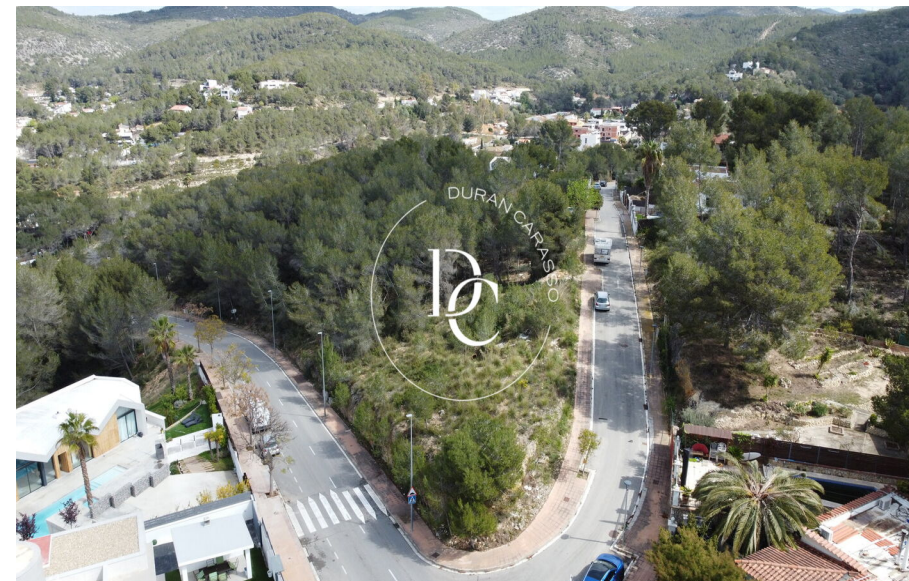

Durán Carasso

Obra nueva en Mas Alba en Sant Pere de Ribes,
Sant Pere de Ribes

Ref. RV1981

<https://www.durancarasso.es>

Obra nueva en Mas Alba en Sant Pere de Ribes

Ref. RV1981

Ubicada en el Parc del Garraf, la Casa Mas Alba es una nueva construcción que se destaca por su entorno natural. La zona residencial en desarrollo y las recientes construcciones impresionan por sus diseños modernos y villas espaciaosas en parcelas privadas y abiertas. Este proyecto se sitúa en uno de los terrenos más privilegiados de la urbanización, en una esquina plana y orientada al sur, lo que garantiza sol durante todo el día y mayor privacidad debido a su elevación respecto a las construcciones vecinas. La casa constará de 200m² distribuidos en un amplio salón-comedor conectado a una cocina abierta y al jardín mediante grandes ventanales, creando un espacio luminoso y con vistas despejadas. También en plan...

Superficie	200 m ²
Parcela	764 m ²
Baños	3

Precio compra-venta	799.000 € + impuestos
---------------------	-----------------------

Obra nueva en Mas Alba en Sant Pere de Ribes

Ref. RV1981

Obra nueva en Mas Alba en Sant Pere de Ribes