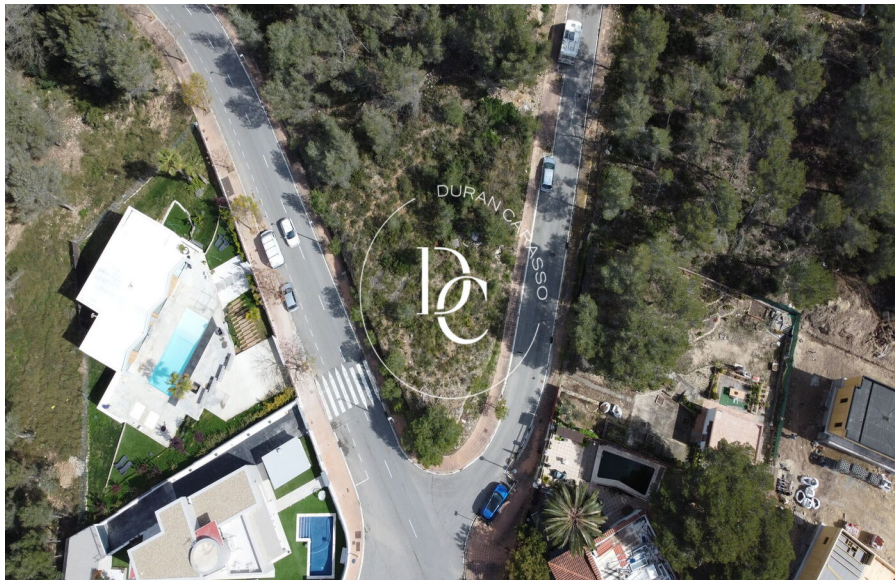

Obra nueva en Mas Alba en Sant Pere de Ribes

Ref. RV1981