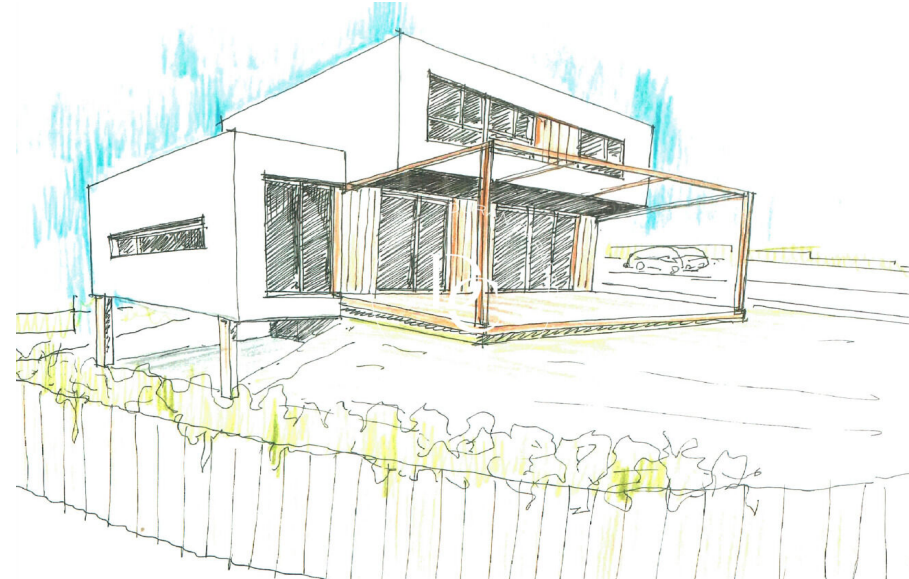

Durán Carasso

Obra nueva en Mas Alba en Sant Pere de Ribes,
Sant Pere de Ribes

Ref. RV1981

<https://www.durancarasso.es>

Obra nueva en Mas Alba en Sant Pere de Ribes

Ref. RV1981

Ubicada en el Parc del Garraf, la Casa Mas Alba es una nueva construcción que se destaca por su entorno natural. La zona residencial en desarrollo y las recientes construcciones impresionan por sus diseños modernos y villas espaciaosas en parcelas privadas y abiertas. Este proyecto se sitúa en uno de los terrenos más privilegiados de la urbanización, en una esquina plana y orientada al sur, lo que garantiza sol durante todo el día y mayor privacidad debido a su elevación respecto a las construcciones vecinas. La casa constará de 200m² distribuidos en un amplio salón-comedor conectado a una cocina abierta y al jardín mediante grandes ventanales, creando un espacio luminoso y con vistas despejadas. También en plan...

Superficie	200 m ²
Parcela	764 m ²
Baños	3

Precio compra-venta	799.000 € + impuestos
---------------------	-----------------------

Obra nueva en Mas Alba en Sant Pere de Ribes

Ref. RV1981

Obra nueva en Mas Alba en Sant Pere de Ribes