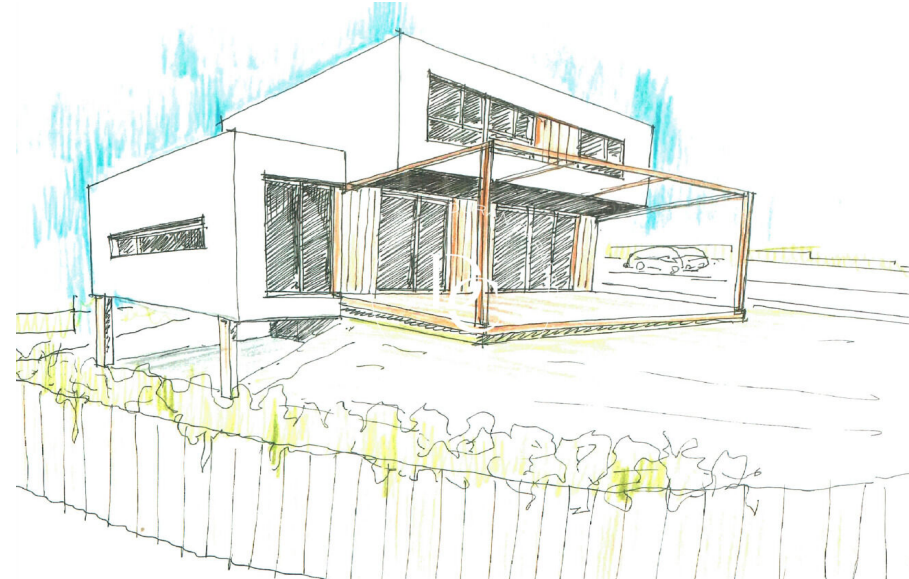

Durán Carasso

Obra nueva en Mas Alba en Sant Pere de Ribes,
Sant Pere de Ribes

Ref. RV1981

<https://www.durancarasso.es>

Obra nueva en Mas Alba en Sant Pere de Ribes

Ref. RV1981

Ubicada en el Parc del Garraf, la Casa Mas Alba es una nueva construcción que se destaca por su entorno natural. La zona residencial en desarrollo y las recientes construcciones impresionan por sus diseños modernos y villas espaciosas en parcelas privadas y abiertas. Este proyecto se sitúa en uno de los terrenos más privilegiados de la urbanización, en una esquina plana y orientada al sur, lo que garantiza sol durante todo el día y mayor privacidad debido a su elevación respecto a las construcciones vecinas. La casa constará de 200m² distribuidos en un amplio salón-comedor conectado a una cocina abierta y al jardín mediante grandes ventanales, creando un espacio luminoso y con vistas despejadas. También en plan...

Superficie	200 m ²
Parcela	764 m ²
Baños	3

Precio compra-venta	799.000 € + impuestos
---------------------	-----------------------

Obra nueva en Mas Alba en Sant Pere de Ribes

Ref. RV1981

Obra nueva en Mas Alba en Sant Pere de Ribes