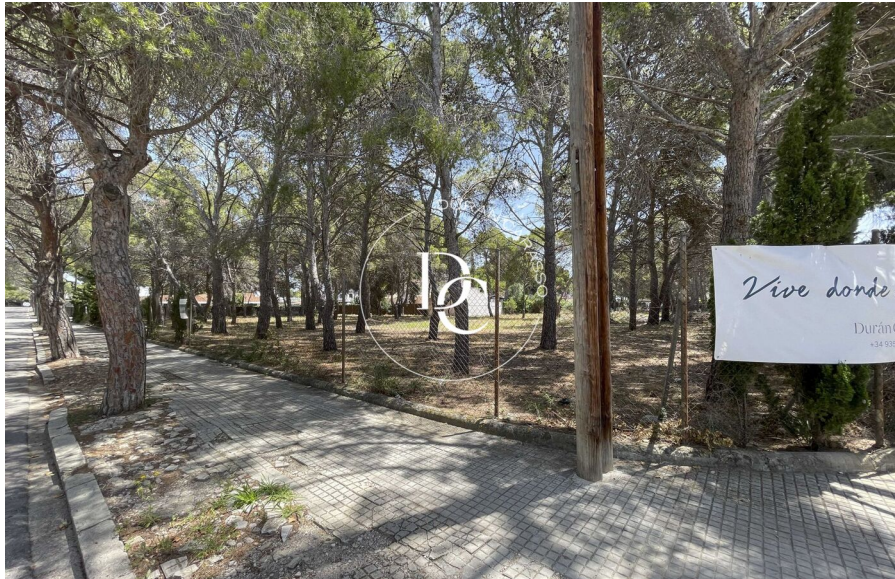

Terreno en venta en Terramar

Ref. 5581