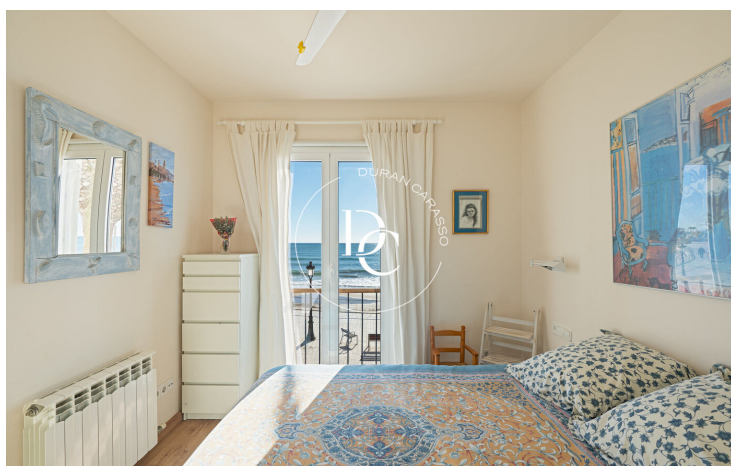

Los datos de cada inmueble no son parte de una oferta o de un contrato. No se deben considerar exactas o factuales las declaraciones hechas por Durán Carasso Grupo Inmobiliario, verbalmente o por escrito, respecto del inmueble, el estado en que se encuentra o su valor. Las fotografías solamente muestran partes determinadas de los inmuebles tal y como eran en el momento en que se tomaron. Las dimensiones, áreas y distancias que se facilitan son solamente aproximadas y deben ser comprobadas por el cliente. Las imágenes generadas mediante ordenador son solamente una indicación del posible aspecto del inmueble, y pueden cambiar en cualquier momento. La información respecto a un inmueble es susceptible de cambiar en cualquier momento.

Contacta con nosotros si deseas tener más información o concertar una visita.