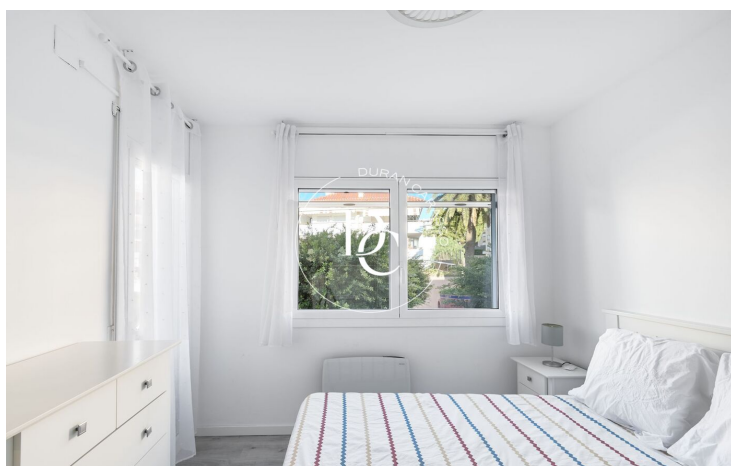

Los datos de cada inmueble no son parte de una oferta o de un contrato. No se deben considerar exactas o factuales las declaraciones hechas por Durán Carasso Grupo Inmobiliario, verbalmente o por escrito, respecto del inmueble, el estado en que se encuentra o su valor. Las fotografías solamente muestran partes determinadas de los inmuebles tal y como eran en el momento en que se tomaron. Las dimensiones, áreas y distancias que se facilitan son solamente aproximadas y deben ser comprobadas por el cliente. Las imágenes generadas mediante ordenador son solamente una indicación del posible aspecto del inmueble, y pueden cambiar en cualquier momento. La información respecto a un inmueble es susceptible de cambiar en cualquier momento.

Contacta con nosotros si deseas tener más información o concertar una visita.