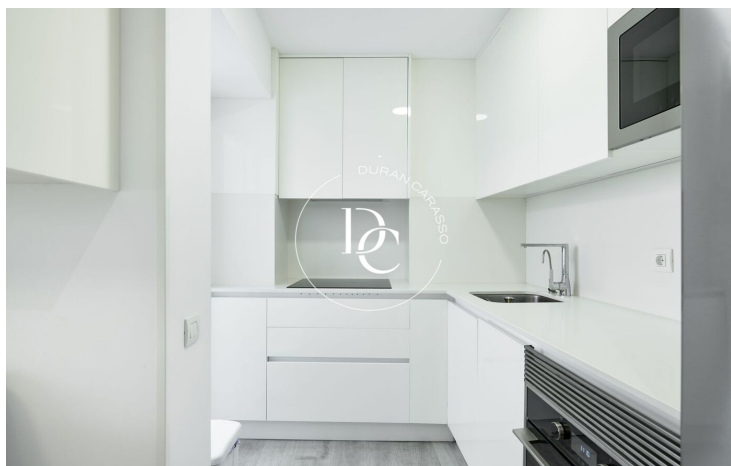

Los datos de cada inmueble no son parte de una oferta o de un contrato. No se deben considerar exactas o factuales las declaraciones hechas por Durán Carasso Grupo Inmobiliario, verbalmente o por escrito, respecto del inmueble, el estado en que se encuentra o su valor. Las fotografías solamente muestran partes determinadas de los inmuebles tal y como eran en el momento en que se tomaron. Las dimensiones, áreas y distancias que se facilitan son solamente aproximadas y deben ser comprobadas por el cliente. Las imágenes generadas mediante ordenador son solamente una indicación del posible aspecto del inmueble, y pueden cambiar en cualquier momento. La información respecto a un inmueble es susceptible de cambiar en cualquier momento.

Contacta con nosotros si deseas tener más información o concertar una visita.