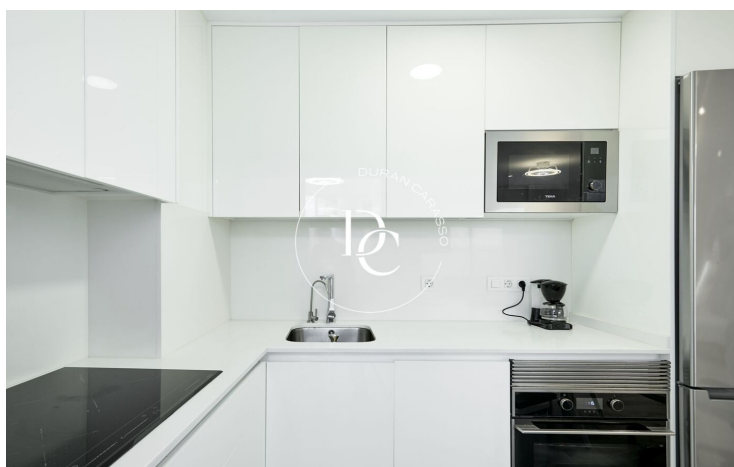

Los datos de cada inmueble no son parte de una oferta o de un contrato. No se deben considerar exactas o factuales las declaraciones hechas por Durán Carasso Grupo Inmobiliario, verbalmente o por escrito, respecto del inmueble, el estado en que se encuentra o su valor. Las fotografías solamente muestran partes determinadas de los inmuebles tal y como eran en el momento en que se tomaron. Las dimensiones, áreas y distancias que se facilitan son solamente aproximadas y deben ser comprobadas por el cliente. Las imágenes generadas mediante ordenador son solamente una indicación del posible aspecto del inmueble, y pueden cambiar en cualquier momento. La información respecto a un inmueble es susceptible de cambiar en cualquier momento.

Contacta con nosotros si deseas tener más información o concertar una visita.