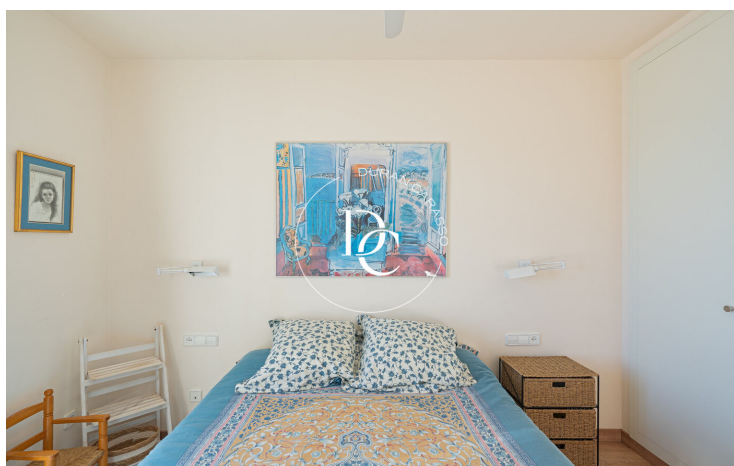

Los datos de cada inmueble no son parte de una oferta o de un contrato. No se deben considerar exactas o factuales las declaraciones hechas por Durán Carasso Grupo Inmobiliario, verbalmente o por escrito, respecto del inmueble, el estado en que se encuentra o su valor. Las fotografías solamente muestran partes determinadas de los inmuebles tal y como eran en el momento en que se tomaron. Las dimensiones, áreas y distancias que se facilitan son solamente aproximadas y deben ser comprobadas por el cliente. Las imágenes generadas mediante ordenador son solamente una indicación del posible aspecto del inmueble, y pueden cambiar en cualquier momento. La información respecto a un inmueble es susceptible de cambiar en cualquier momento.

Contacta con nosotros si deseas tener más información o concertar una visita.