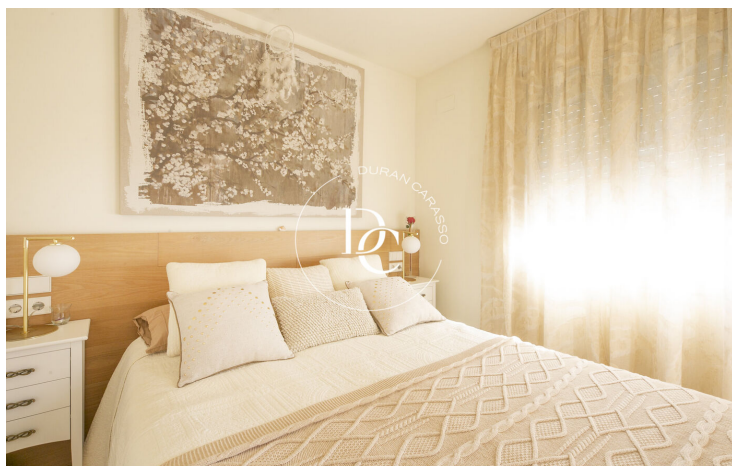

Los datos de cada inmueble no son parte de una oferta o de un contrato. No se deben considerar exactas o factuales las declaraciones hechas por Durán Carasso Grupo Inmobiliario, verbalmente o por escrito, respecto del inmueble, el estado en que se encuentra o su valor. Las fotografías solamente muestran partes determinadas de los inmuebles tal y como eran en el momento en que se tomaron. Las dimensiones, áreas y distancias que se facilitan son solamente aproximadas y deben ser comprobadas por el cliente. Las imágenes generadas mediante ordenador son solamente una indicación del posible aspecto del inmueble, y pueden cambiar en cualquier momento. La información respecto a un inmueble es susceptible de cambiar en cualquier momento.

Contacta con nosotros si deseas tener más información o concertar una visita.