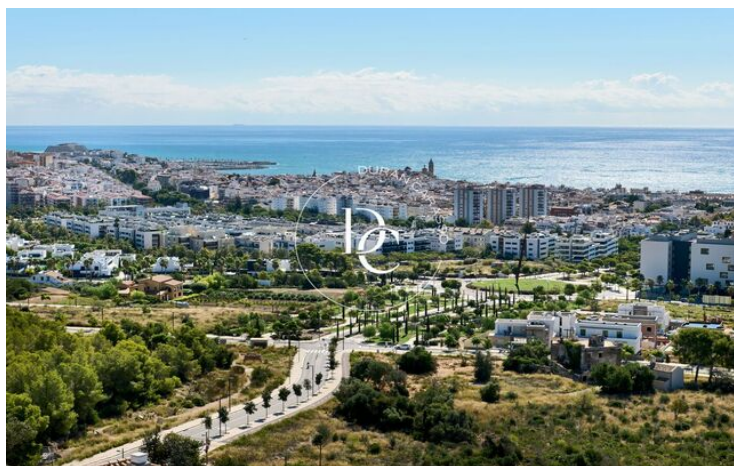

Santa Bàrbara / Sitges

¡Descubre tu nuevo hogar en Sitges!

Durán Carasso te ofrece una oportunidad única para adquirir un espectacular ático a reformar en el undécimo piso, donde las impresionantes vistas panorámicas del mar y la naturaleza te dejarán sin palabras.

Ubicado en la exclusiva zona residencial de Santa Bàrbara, este lugar es perfecto para quienes buscan tranquilidad y comodidad, a solo un minuto de la parada de autobús que te conecta con el pueblo y la estación.

Con la playa a solo 10 minutos a pie, el supermercado a 5 minutos y el colegio BSB a 10 minutos, tendrás todo lo que necesitas al alcance de tu mano.

Incluye plaza de parking en la misma comunidad.

¡Vive donde mereces vivir!