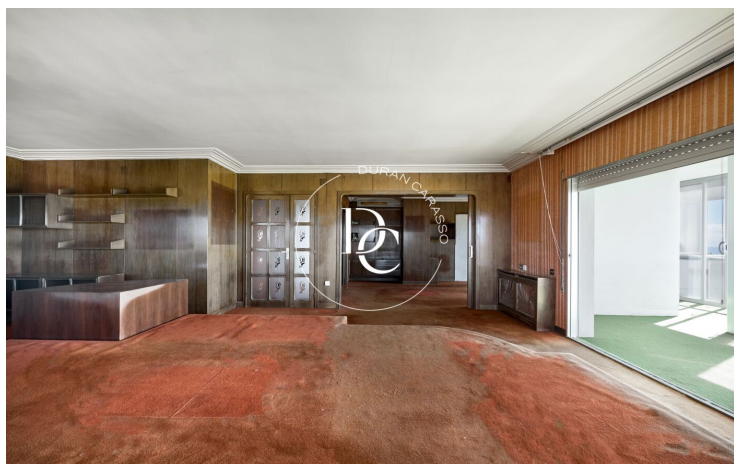

Los datos de cada inmueble no son parte de una oferta o de un contrato. No se deben considerar exactas o factuales las declaraciones hechas por Durán Carasso Grupo Inmobiliario, verbalmente o por escrito, respecto del inmueble, el estado en que se encuentra o su valor. Las fotografías solamente muestran partes determinadas de los inmuebles tal y como eran en el momento en que se tomaron. Las dimensiones, áreas y distancias que se facilitan son solamente aproximadas y deben ser comprobadas por el cliente. Las imágenes generadas mediante ordenador son solamente una indicación del posible aspecto del inmueble, y pueden cambiar en cualquier momento. La información respecto a un inmueble es susceptible de cambiar en cualquier momento.

Contacta con nosotros si deseas tener más información o concertar una visita.