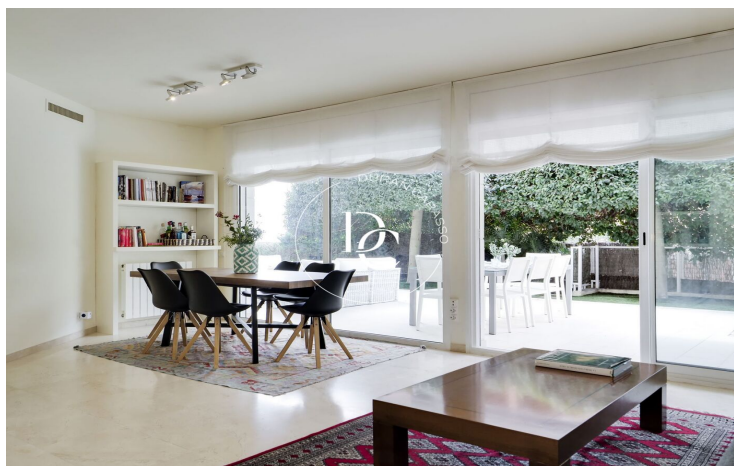

Los datos de cada inmueble no son parte de una oferta o de un contrato. No se deben considerar exactas o factuales las declaraciones hechas por Durán Carasso Grupo Inmobiliario, verbalmente o por escrito, respecto del inmueble, el estado en que se encuentra o su valor. Las fotografías solamente muestran partes determinadas de los inmuebles tal y como eran en el momento en que se tomaron. Las dimensiones, áreas y distancias que se facilitan son solamente aproximadas y deben ser comprobadas por el cliente. Las imágenes generadas mediante ordenador son solamente una indicación del posible aspecto del inmueble, y pueden cambiar en cualquier momento. La información respecto a un inmueble es susceptible de cambiar en cualquier momento.

Contacta con nosotros si deseas tener más información o concertar una visita.