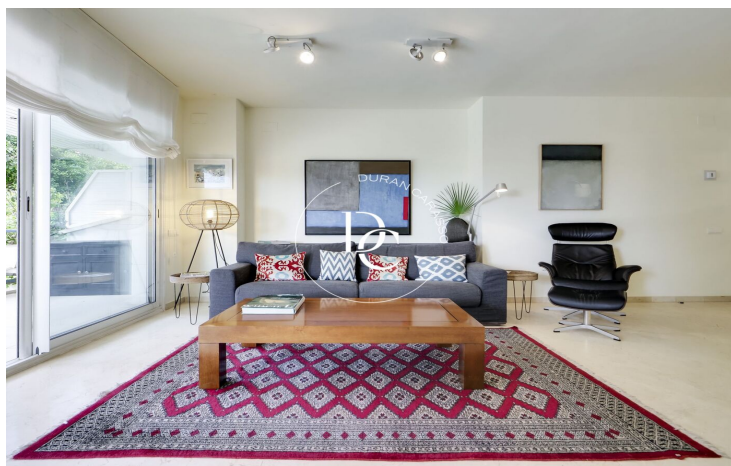

Los datos de cada inmueble no son parte de una oferta o de un contrato. No se deben considerar exactas o factuales las declaraciones hechas por Durán Carasso Grupo Inmobiliario, verbalmente o por escrito, respecto del inmueble, el estado en que se encuentra o su valor. Las fotografías solamente muestran partes determinadas de los inmuebles tal y como eran en el momento en que se tomaron. Las dimensiones, áreas y distancias que se facilitan son solamente aproximadas y deben ser comprobadas por el cliente. Las imágenes generadas mediante ordenador son solamente una indicación del posible aspecto del inmueble, y pueden cambiar en cualquier momento. La información respecto a un inmueble es susceptible de cambiar en cualquier momento.

Contacta con nosotros si deseas tener más información o concertar una visita.