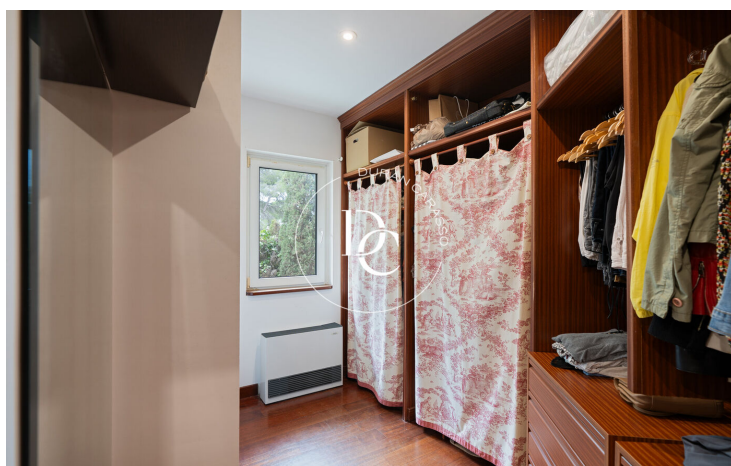

Los datos de cada inmueble no son parte de una oferta o de un contrato. No se deben considerar exactas o factuales las declaraciones hechas por Durán Carasso Grupo Inmobiliario, verbalmente o por escrito, respecto del inmueble, el estado en que se encuentra o su valor. Las fotografías solamente muestran partes determinadas de los inmuebles tal y como eran en el momento en que se tomaron. Las dimensiones, áreas y distancias que se facilitan son solamente aproximadas y deben ser comprobadas por el cliente. Las imágenes generadas mediante ordenador son solamente una indicación del posible aspecto del inmueble, y pueden cambiar en cualquier momento. La información respecto a un inmueble es susceptible de cambiar en cualquier momento.

Contacta con nosotros si deseas tener más información o concertar una visita.