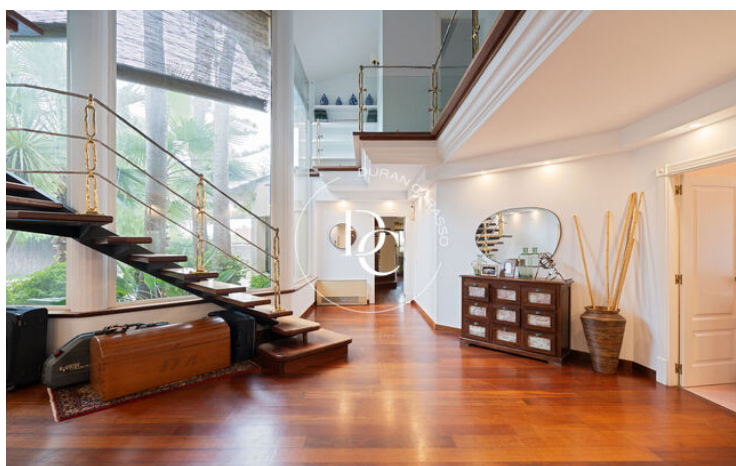

## Terramar / Sitges

Espectacular residencia de diseño moderno-clasico con materiales de alta calidad ubicada a poca distancia del Paseo Maritimo de Sitges, en la exclusiva zona de Terramar.

Accediendo a la villa por un impresionante portón de madera nos encontramos un espacioso vestíbulo con una bonita escalera de madera con una original barandilla.

140m de grandes ventanales con cristales climalit triples proporcionan aislamiento tanto térmico como acústico, además de seguridad a esta impresionante villa de 6 habitaciones (4 en suite), la principal con más de 70m<sup>2</sup> con chimenea, despacho, vestidor y acceso a un bonito porche, gran salón con chimenea, cocina totalmente equipada incluyendo horno de piedra y zona de comedor.