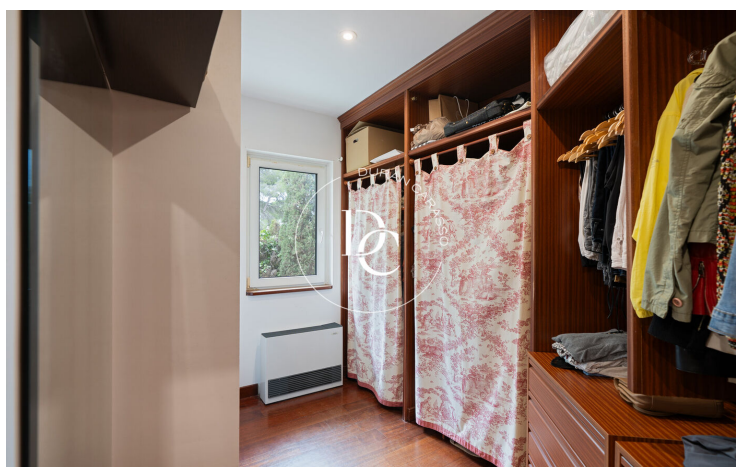

Los datos de cada inmueble no son parte de una oferta o de un contrato. No se deben considerar exactas o factuales las declaraciones hechas por Durán Carasso Grupo Inmobiliario, verbalmente o por escrito, respecto del inmueble, el estado en que se encuentra o su valor. Las fotografías solamente muestran partes determinadas de los inmuebles tal y como eran en el momento en que se tomaron. Las dimensiones, áreas y distancias que se facilitan son solamente aproximadas y deben ser comprobadas por el cliente. Las imágenes generadas mediante ordenador son solamente una indicación del posible aspecto del inmueble, y pueden cambiar en cualquier momento. La información respecto a un inmueble es susceptible de cambiar en cualquier momento.

Contacta con nosotros si deseas tener más información o concertar una visita.