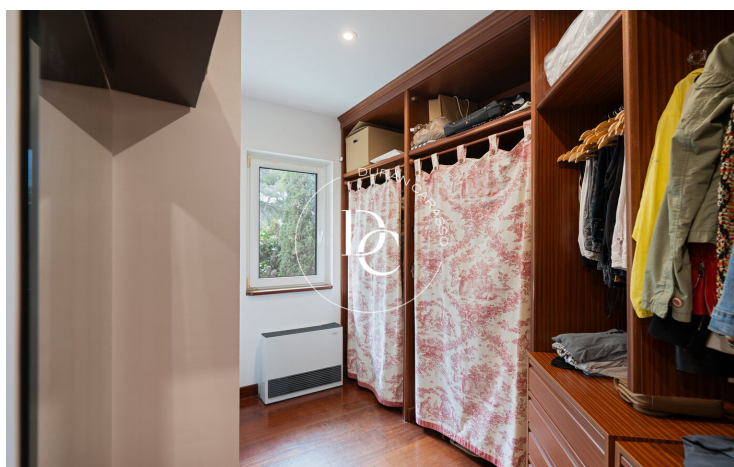

Los datos de cada inmueble no son parte de una oferta o de un contrato. No se deben considerar exactas o factuales las declaraciones hechas por Durán Carasso Grupo Inmobiliario, verbalmente o por escrito, respecto del inmueble, el estado en que se encuentra o su valor. Las fotografías solamente muestran partes determinadas de los inmuebles tal y como eran en el momento en que se tomaron. Las dimensiones, áreas y distancias que se facilitan son solamente aproximadas y deben ser comprobadas por el cliente. Las imágenes generadas mediante ordenador son solamente una indicación del posible aspecto del inmueble, y pueden cambiar en cualquier momento. La información respecto a un inmueble es susceptible de cambiar en cualquier momento.

Contacta con nosotros si deseas tener más información o concertar una visita.