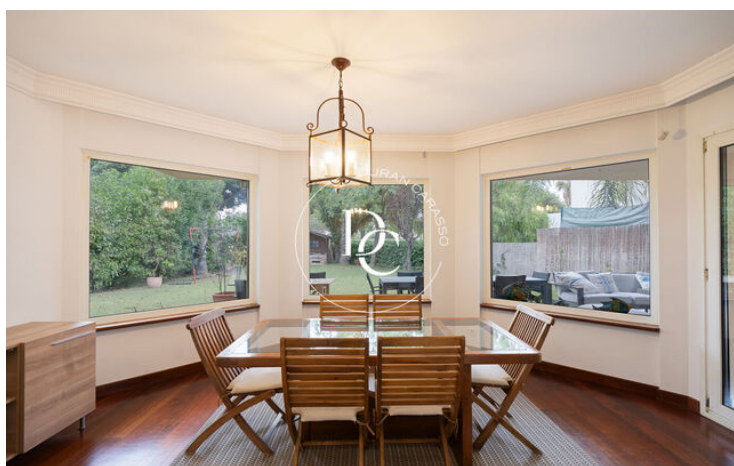

## Terramar / Sitges

Espectacular residencia de diseño moderno-clasico con materiales de alta calidad ubicada a poca distancia del Paseo Maritimo de Sitges, en la exclusiva zona de Terramar.

Accediendo a la villa por un impresionante portón de madera nos encontramos un espacioso vestíbulo con una bonita escalera de madera con una original barandilla.

140m de grandes ventanales con cristales climalit triples proporcionan aislamiento tanto térmico como acústico, además de seguridad a esta impresionante villa de 6 habitaciones (4 en suite), la principal con más de 70m<sup>2</sup> con chimenea, despacho, vestidor y acceso a un bonito porche, gran salón con chimenea, cocina totalmente equipada incluyendo horno de piedra y zona de comedor.