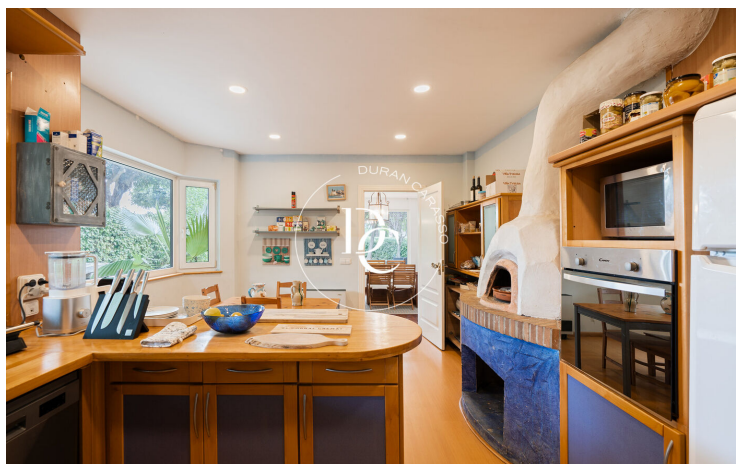

Los datos de cada inmueble no son parte de una oferta o de un contrato. No se deben considerar exactas o factuales las declaraciones hechas por Durán Carasso Grupo Inmobiliario, verbalmente o por escrito, respecto del inmueble, el estado en que se encuentra o su valor. Las fotografías solamente muestran partes determinadas de los inmuebles tal y como eran en el momento en que se tomaron. Las dimensiones, áreas y distancias que se facilitan son solamente aproximadas y deben ser comprobadas por el cliente. Las imágenes generadas mediante ordenador son solamente una indicación del posible aspecto del inmueble, y pueden cambiar en cualquier momento. La información respecto a un inmueble es susceptible de cambiar en cualquier momento.

Contacta con nosotros si deseas tener más información o concertar una visita.