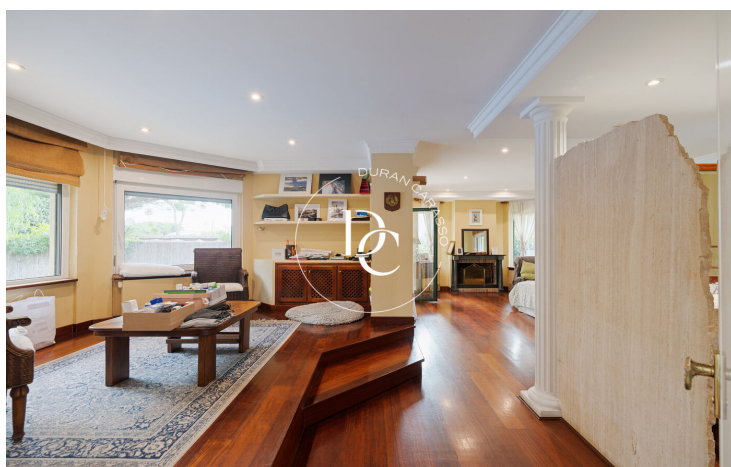

Los datos de cada inmueble no son parte de una oferta o de un contrato. No se deben considerar exactas o factuales las declaraciones hechas por Durán Carasso Grupo Inmobiliario, verbalmente o por escrito, respecto del inmueble, el estado en que se encuentra o su valor. Las fotografías solamente muestran partes determinadas de los inmuebles tal y como eran en el momento en que se tomaron. Las dimensiones, áreas y distancias que se facilitan son solamente aproximadas y deben ser comprobadas por el cliente. Las imágenes generadas mediante ordenador son solamente una indicación del posible aspecto del inmueble, y pueden cambiar en cualquier momento. La información respecto a un inmueble es susceptible de cambiar en cualquier momento.

Contacta con nosotros si deseas tener más información o concertar una visita.