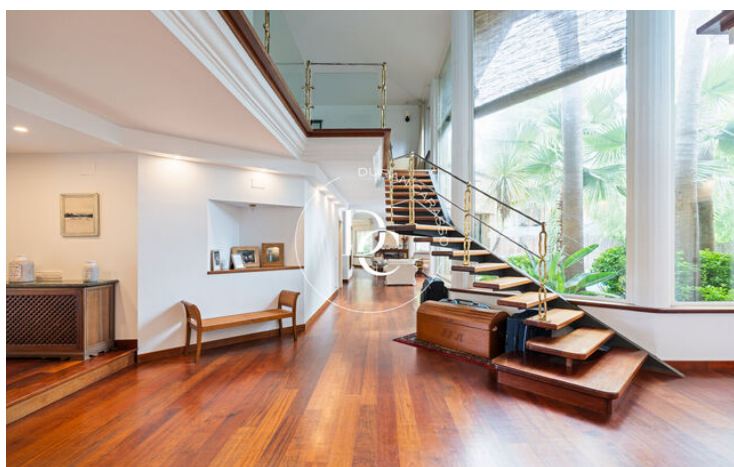

## Terramar / Sitges

Espectacular residencia de diseño moderno-clasico con materiales de alta calidad ubicada a poca distancia del Paseo Maritimo de Sitges, en la exclusiva zona de Terramar.

Accediendo a la villa por un impresionante portón de madera nos encontramos un espacioso vestíbulo con una bonita escalera de madera con una original barandilla.

140m de grandes ventanales con cristales climalit triples proporcionan aislamiento tanto térmico como acústico, además de seguridad a esta impresionante villa de 6 habitaciones (4 en suite), la principal con más de 70m<sup>2</sup> con chimenea, despacho, vestidor y acceso a un bonito porche, gran salón con chimenea, cocina totalmente equipada incluyendo horno de piedra y zona de comedor.