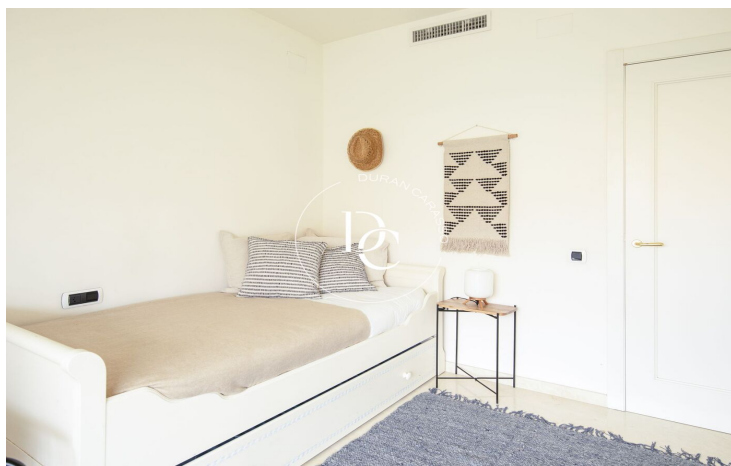

Los datos de cada inmueble no son parte de una oferta o de un contrato. No se deben considerar exactas o factuales las declaraciones hechas por Durán Carasso Grupo Inmobiliario, verbalmente o por escrito, respecto del inmueble, el estado en que se encuentra o su valor. Las fotografías solamente muestran partes determinadas de los inmuebles tal y como eran en el momento en que se tomaron. Las dimensiones, áreas y distancias que se facilitan son solamente aproximadas y deben ser comprobadas por el cliente. Las imágenes generadas mediante ordenador son solamente una indicación del posible aspecto del inmueble, y pueden cambiar en cualquier momento. La información respecto a un inmueble es susceptible de cambiar en cualquier momento.

Contacta con nosotros si deseas tener más información o concertar una visita.