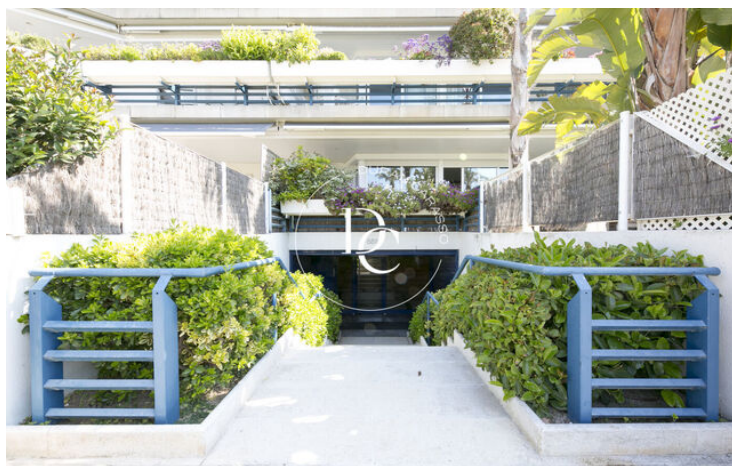

✓ Parking

✓ Terraza

✓ Balcón

✓ Armarios empotrados

Terramar / Sitges

Fantástica planta baja en el exclusivo complejo residencial de Parc de Mar frente a las playas de Sitges y a 100m del campo de Golf.

La zona del Terramar es una zona tranquila con servicio de autobus local que te lleva a diferentes puntos de Sitges y que acaba en la Estación del tren.

El complejo está en perfecto estado, ofrece 4 grandes piscinas y una bonita avenida de jardines con fuentes , servicio de conserjería y seguridad las 24h.

Esta planta baja orientada al Sur Este tiene 4 habitaciones dobles, vestidor, 2 baños completos y 1 aseo con ducha , el salón es amplio y da a una terraza/jardin con vistas a la avenida principal del complejo y con el mar en la lejanía y la cocina es independiente.

Todo el piso es exterior rodeado de 80m2 de terraza donde poder relajarte o disfrutar de una comida al aire libre.

Si quieres vivir en una zona exclusiva, tranquila y segura no dudes en venir a visitar esta preciosa planta baja.