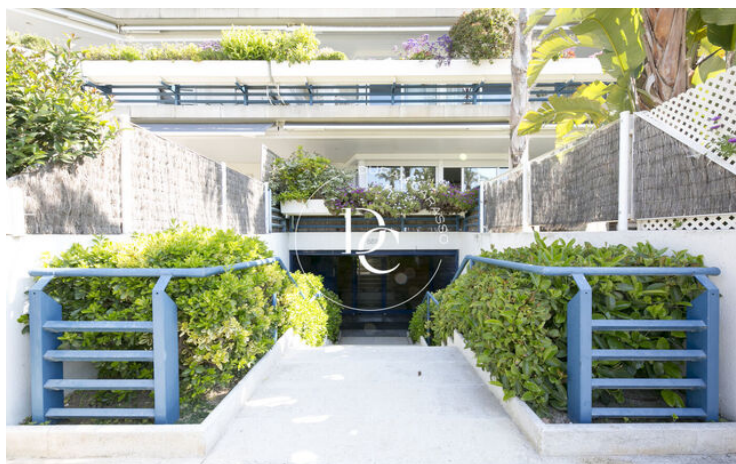

PLANTA BAJA EN VENTA EN PARC DE MAR EN SITGES

Terramar / Sitges

Precio	1.280.000 €	✓ Piscina	✓ Calefacción
Superficie	150 m ²	✓ Vistas	✓ Jardín
Habitaciones	4	✓ Ascensor	✓ Chimenea
Baños	3	✓ Parking	✓ Terraza
Clasificación energética	G	✓ Balcón	✓ Armarios empotrados
Clasificación de emisiones	G		
Año de construcción	2000		

Terramar / Sitges

Fantástica planta baja en el exclusivo complejo residencial de Parc de Mar frente a las playas de Sitges y a 100m del campo de Golf.

La zona del Terramar es una zona tranquila con servicio de autobus local que te lleva a diferentes puntos de Sitges y que acaba en la Estación del tren.

El complejo está en perfecto estado, ofrece 4 grandes piscinas y una bonita avenida de jardines con fuentes, servicio de conserjería y seguridad las 24h.

Esta planta baja orientada al Sur Este tiene 4 habitaciones dobles, vestidor, 2 baños completos y 1 aseo con ducha, el salón es amplio y da a una terraza/jardin con vistas a la avenida principal del complejo y con el mar en la lejanía y la cocina es independiente.

Todo el piso es exterior rodeado de 80m2 de terraza donde poder relajarte o disfrutar de una comida al aire libre.

Si quieres vivir en una zona exclusiva, tranquila y segura no dudes en venir a visitar esta preciosa planta baja.