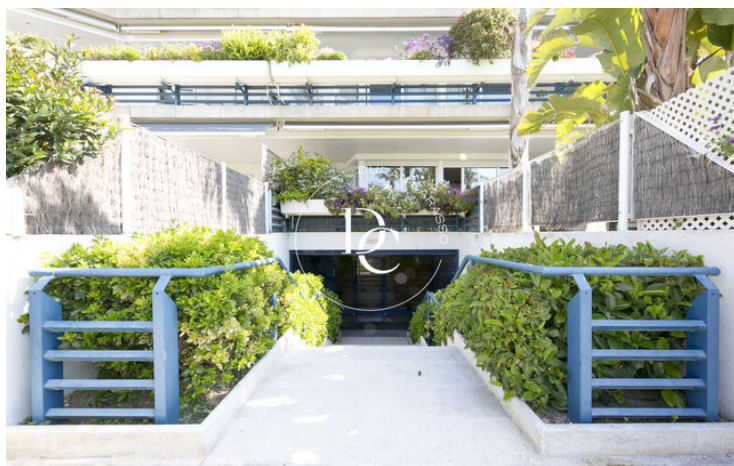

✓ Parking

✓ Terraza

✓ Balcón

✓ Armarios empotrados

Terramar / Sitges

Fantástica planta baja en el exclusivo complejo residencial de Parc de Mar frente a las playas de Sitges y a 100m del campo de Golf.

La zona del Terramar es una zona tranquila con servicio de autobus local que te lleva a diferentes puntos de Sitges y que acaba en la Estación del tren.

El complejo está en perfecto estado, ofrece 4 grandes piscinas y una bonita avenida de jardines con fuentes, servicio de conserjería y seguridad las 24h.

Esta planta baja orientada al Sur Este tiene 4 habitaciones dobles, vestidor, 2 baños completos y 1 aseo con ducha, el salón es amplio y da a una terraza/jardín con vistas a la avenida principal del complejo y con el mar en la lejanía y la cocina es independiente.

Todo el piso es exterior rodeado de 80m² de terraza donde poder relajarte o disfrutar de una comida al aire libre.

Si quieres vivir en una zona exclusiva, tranquila y segura no dudes en venir a visitar esta preciosa planta baja.