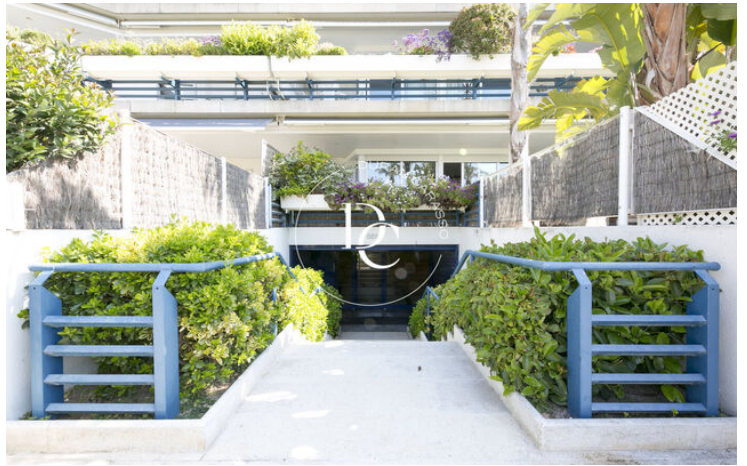

## Terramar / Sitges

Fantástica planta baja en el exclusivo complejo residencial de Parc de Mar frente a las playas de Sitges y a 100m del campo de Golf.

La zona del Terramar es una zona tranquila con servicio de autobus local que te lleva a diferentes puntos de Sitges y que acaba en la Estación del tren.

El complejo está en perfecto estado, ofrece 4 grandes piscinas y una bonita avenida de jardines con fuentes , servicio de conserjería y seguridad las 24h.

Esta planta baja orientada al Sur Este tiene 4 habitaciones dobles, vestidor, 2 baños completos y 1 aseo con ducha , el salón es amplio y da a una terraza/jardin con vistas a la avenida principal del complejo y con el mar en la lejanía y la cocina es independiente.

Todo el piso es exterior rodeado de 80m2 de terraza donde poder relajarte o disfrutar de una comida al aire libre.

Si quieres vivir en una zona exclusiva, tranquila y segura no dudes en venir a visitar esta preciosa planta baja.