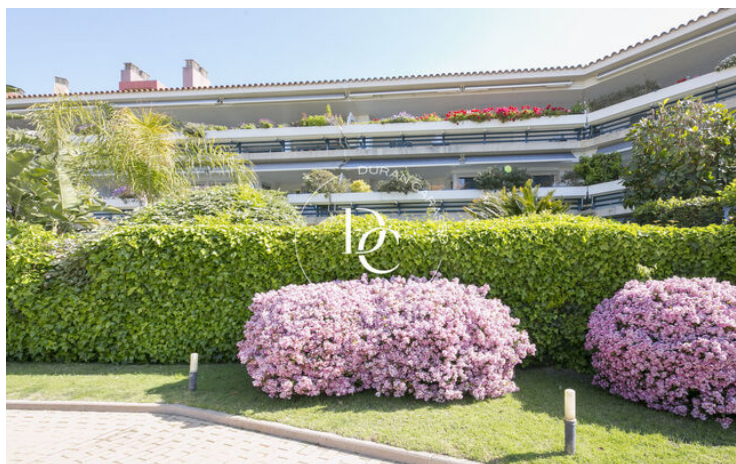

Terramar / Sitges

Fantástica planta baja en el exclusivo complejo residencial de Parc de Mar frente a las playas de Sitges y a 100m del campo de Golf.

La zona del Terramar es una zona tranquila con servicio de autobus local que te lleva a diferentes puntos de Sitges y que acaba en la Estación del tren.

El complejo está en perfecto estado, ofrece 4 grandes piscinas y una bonita avenida de jardines con fuentes, servicio de conserjería y seguridad las 24h.

Esta planta baja orientada al Sur Este tiene 4 habitaciones dobles, vestidor, 2 baños completos y 1 aseo con ducha, el salón es amplio y da a una terraza/jardin con vistas a la avenida principal del complejo y con el mar en la lejanía y la cocina es independiente.

Todo el piso es exterior rodeado de 80m2 de terraza donde poder relajarte o disfrutar de una comida al aire libre.

Si quieres vivir en una zona exclusiva, tranquila y segura no dudes en venir a visitar esta preciosa planta baja.