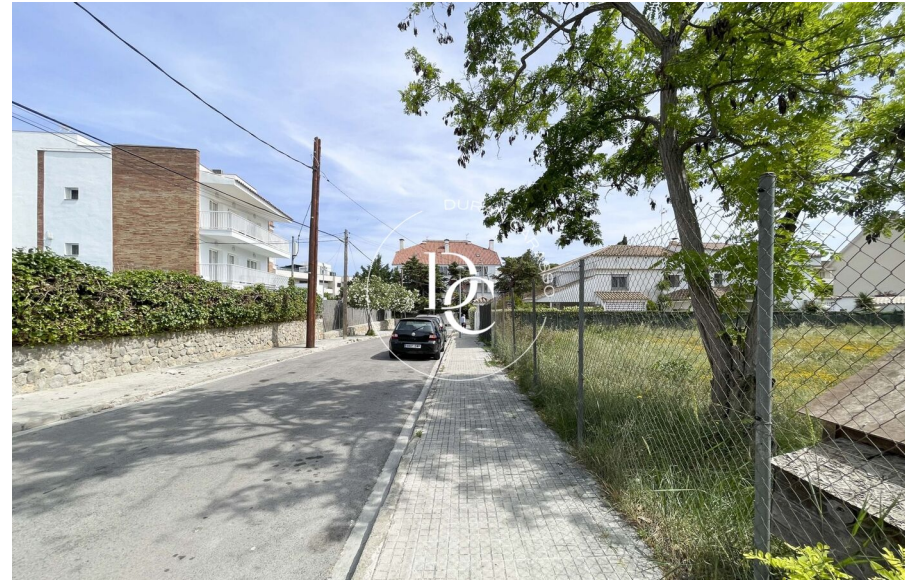

carrer poeta trinitat catasús 11, Sitges

Ref. 5546