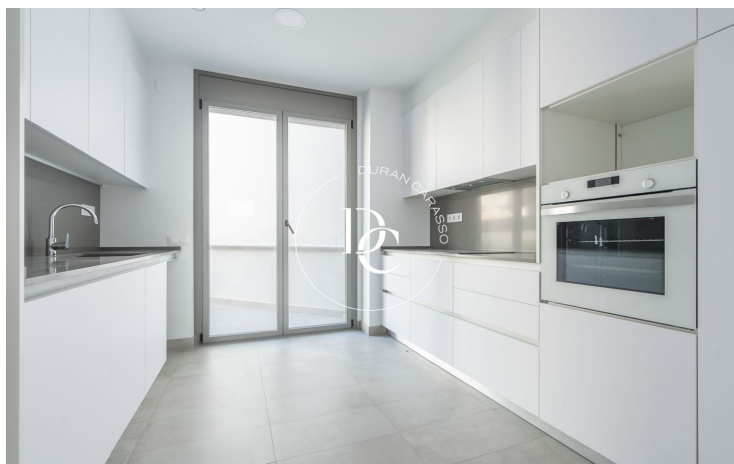

Los datos de cada inmueble no son parte de una oferta o de un contrato. No se deben considerar exactas o factuales las declaraciones hechas por Durán Carasso Grupo Inmobiliario, verbalmente o por escrito, respecto del inmueble, el estado en que se encuentra o su valor. Las fotografías solamente muestran partes determinadas de los inmuebles tal y como eran en el momento en que se tomaron. Las dimensiones, áreas y distancias que se facilitan son solamente aproximadas y deben ser comprobadas por el cliente. Las imágenes generadas mediante ordenador son solamente una indicación del posible aspecto del inmueble, y pueden cambiar en cualquier momento. La información respecto a un inmueble es susceptible de cambiar en cualquier momento.

Contacta con nosotros si deseas tener más información o concertar una visita.