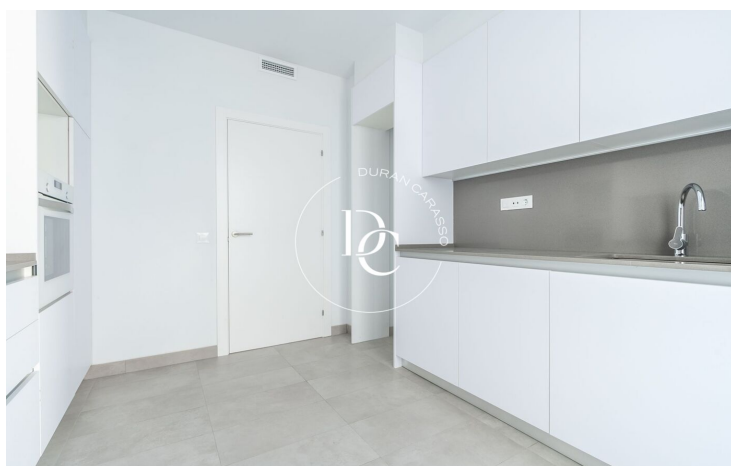

Los datos de cada inmueble no son parte de una oferta o de un contrato. No se deben considerar exactas o factuales las declaraciones hechas por Durán Carasso Grupo Inmobiliario, verbalmente o por escrito, respecto del inmueble, el estado en que se encuentra o su valor. Las fotografías solamente muestran partes determinadas de los inmuebles tal y como eran en el momento en que se tomaron. Las dimensiones, áreas y distancias que se facilitan son solamente aproximadas y deben ser comprobadas por el cliente. Las imágenes generadas mediante ordenador son solamente una indicación del posible aspecto del inmueble, y pueden cambiar en cualquier momento. La información respecto a un inmueble es susceptible de cambiar en cualquier momento.

Contacta con nosotros si deseas tener más información o concertar una visita.