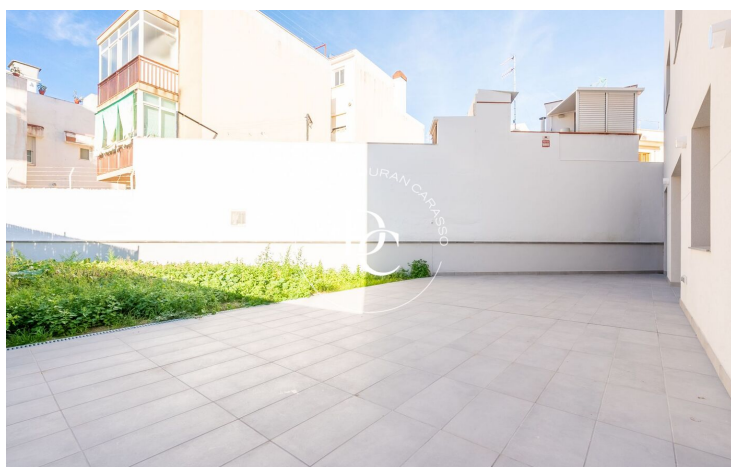

Los datos de cada inmueble no son parte de una oferta o de un contrato. No se deben considerar exactas o factuales las declaraciones hechas por Durán Carasso Grupo Inmobiliario, verbalmente o por escrito, respecto del inmueble, el estado en que se encuentra o su valor. Las fotografías solamente muestran partes determinadas de los inmuebles tal y como eran en el momento en que se tomaron. Las dimensiones, áreas y distancias que se facilitan son solamente aproximadas y deben ser comprobadas por el cliente. Las imágenes generadas mediante ordenador son solamente una indicación del posible aspecto del inmueble, y pueden cambiar en cualquier momento. La información respecto a un inmueble es susceptible de cambiar en cualquier momento.

Contacta con nosotros si deseas tener más información o concertar una visita.