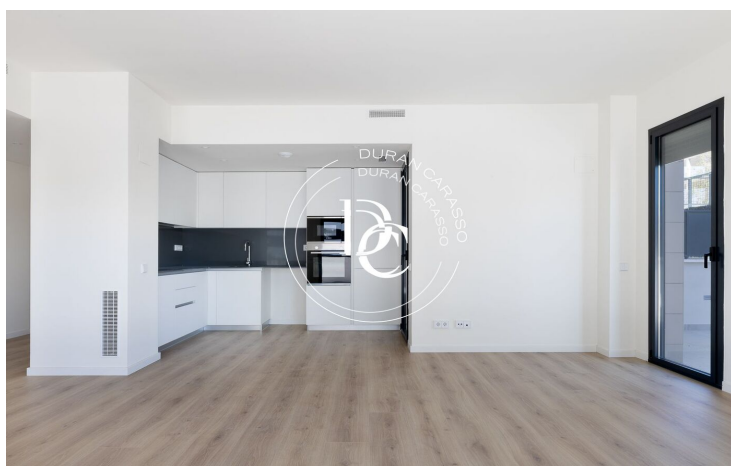

Los datos de cada inmueble no son parte de una oferta o de un contrato. No se deben considerar exactas o factuales las declaraciones hechas por Durán Carasso Grupo Inmobiliario, verbalmente o por escrito, respecto del inmueble, el estado en que se encuentra o su valor. Las fotografías solamente muestran partes determinadas de los inmuebles tal y como eran en el momento en que se tomaron. Las dimensiones, áreas y distancias que se facilitan son solamente aproximadas y deben ser comprobadas por el cliente. Las imágenes generadas mediante ordenador son solamente una indicación del posible aspecto del inmueble, y pueden cambiar en cualquier momento. La información respecto a un inmueble es susceptible de cambiar en cualquier momento.

Contacta con nosotros si deseas tener más información o concertar una visita.