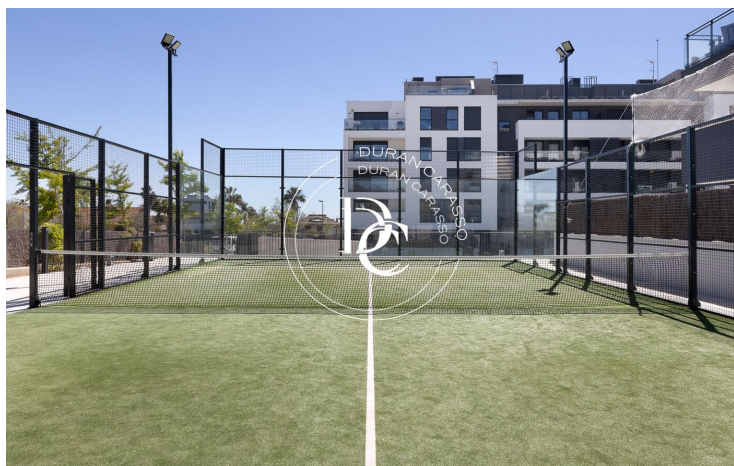

Los datos de cada inmueble no son parte de una oferta o de un contrato. No se deben considerar exactas o factuales las declaraciones hechas por Durán Carasso Grupo Inmobiliario, verbalmente o por escrito, respecto del inmueble, el estado en que se encuentra o su valor. Las fotografías solamente muestran partes determinadas de los inmuebles tal y como eran en el momento en que se tomaron. Las dimensiones, áreas y distancias que se facilitan son solamente aproximadas y deben ser comprobadas por el cliente. Las imágenes generadas mediante ordenador son solamente una indicación del posible aspecto del inmueble, y pueden cambiar en cualquier momento. La información respecto a un inmueble es susceptible de cambiar en cualquier momento.

Contacta con nosotros si deseas tener más información o concertar una visita.