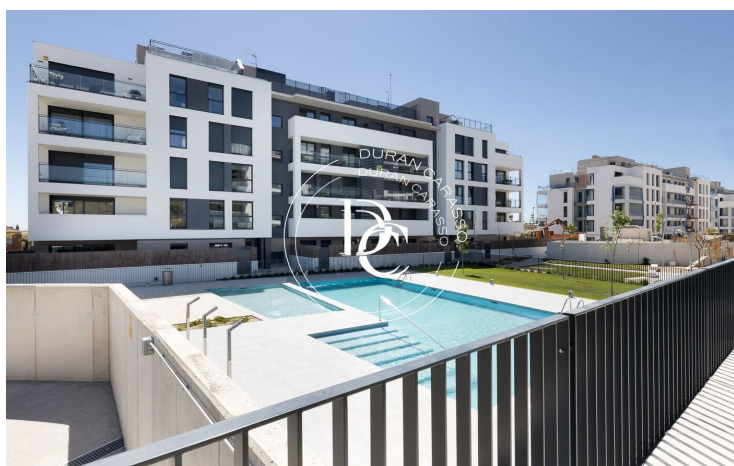

Los datos de cada inmueble no son parte de una oferta o de un contrato. No se deben considerar exactas o factuales las declaraciones hechas por Durán Carasso Grupo Inmobiliario, verbalmente o por escrito, respecto del inmueble, el estado en que se encuentra o su valor. Las fotografías solamente muestran partes determinadas de los inmuebles tal y como eran en el momento en que se tomaron. Las dimensiones, áreas y distancias que se facilitan son solamente aproximadas y deben ser comprobadas por el cliente. Las imágenes generadas mediante ordenador son solamente una indicación del posible aspecto del inmueble, y pueden cambiar en cualquier momento. La información respecto a un inmueble es susceptible de cambiar en cualquier momento.

Contacta con nosotros si deseas tener más información o concertar una visita.