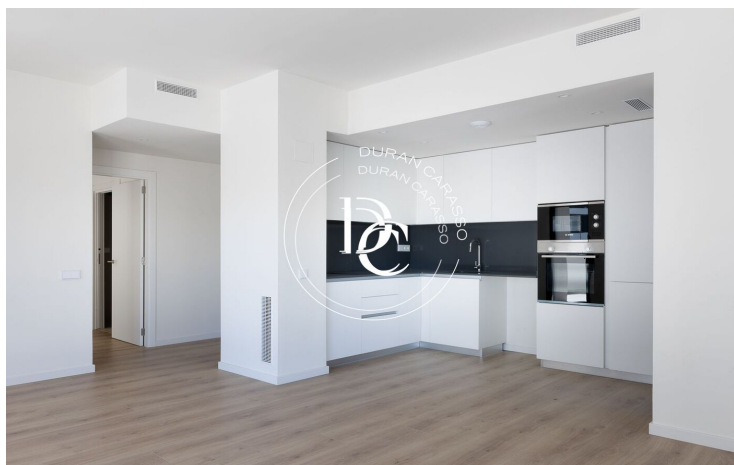

Los datos de cada inmueble no son parte de una oferta o de un contrato. No se deben considerar exactas o factuales las declaraciones hechas por Durán Carasso Grupo Inmobiliario, verbalmente o por escrito, respecto del inmueble, el estado en que se encuentra o su valor. Las fotografías solamente muestran partes determinadas de los inmuebles tal y como eran en el momento en que se tomaron. Las dimensiones, áreas y distancias que se facilitan son solamente aproximadas y deben ser comprobadas por el cliente. Las imágenes generadas mediante ordenador son solamente una indicación del posible aspecto del inmueble, y pueden cambiar en cualquier momento. La información respecto a un inmueble es susceptible de cambiar en cualquier momento.

Contacta con nosotros si deseas tener más información o concertar una visita.