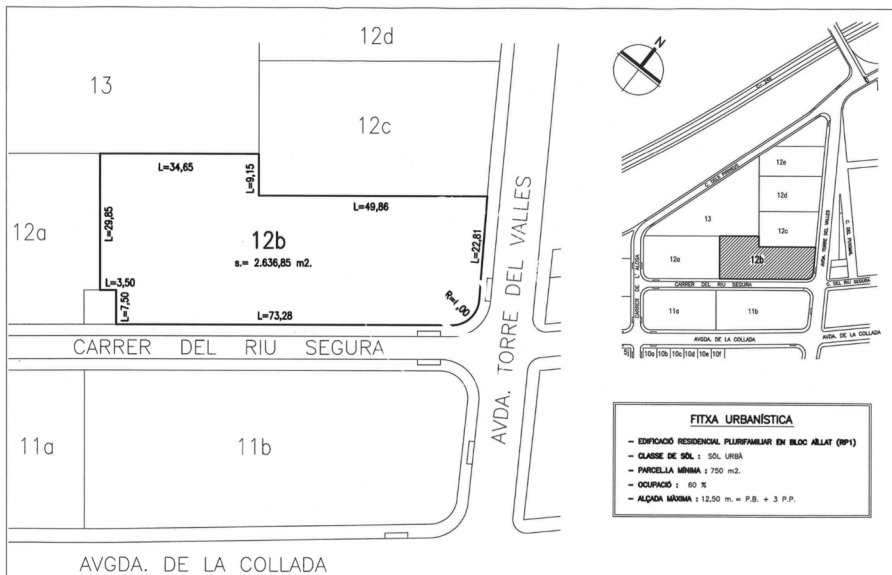

# Durán Carasso

carrer del riu segura 99, Vilanova i la Geltrú

Ref. 5704

<https://www.durancarasso.es>

## Parcela de 2636 m2 en venta en La Carrerada, Vilanova i la Geltrú

Desde Durán Carasso presentamos esta amplia parcela de 2636 m<sup>2</sup> situada en la zona residencial de La Carrerada, en Vilanova i la Geltrú, específicamente en la calle del Riu Segura, justo al lado de la Avinguda de la Torre del Vallés. Este espacio es ideal para desarrollar un edificio plurifamiliar, con un potencial edificable de 4200 m<sup>2</sup>, lo que permite la construcción de un total de 35 viviendas. El diseño del edificio contempla una planta baja y tres plantas adicionales. El entorno de la parcela es muy atractivo, pues Vilanova i la Geltrú es conocida por su ambiente acogedor y su cercanía al mar, lo que la convierte en un lugar ideal para vivir. En las inmediaciones, encontrarás una variedad de servicios que hacen la...

# carrer del riu segura 99, Vilanova i la Geltrú

Ref. 5704