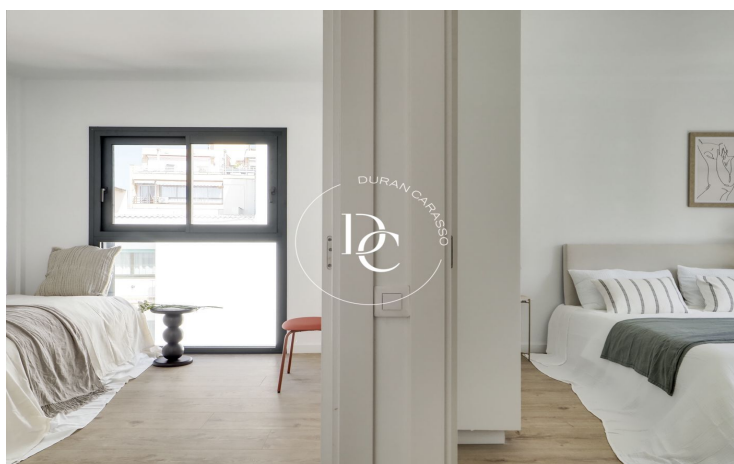

Los datos de cada inmueble no son parte de una oferta o de un contrato. No se deben considerar exactas o factuales las declaraciones hechas por Durán Carasso Grupo Inmobiliario, verbalmente o por escrito, respecto del inmueble, el estado en que se encuentra o su valor. Las fotografías solamente muestran partes determinadas de los inmuebles tal y como eran en el momento en que se tomaron. Las dimensiones, áreas y distancias que se facilitan son solamente aproximadas y deben ser comprobadas por el cliente. Las imágenes generadas mediante ordenador son solamente una indicación del posible aspecto del inmueble, y pueden cambiar en cualquier momento. La información respecto a un inmueble es susceptible de cambiar en cualquier momento.

Contacta con nosotros si deseas tener más información o concertar una visita.