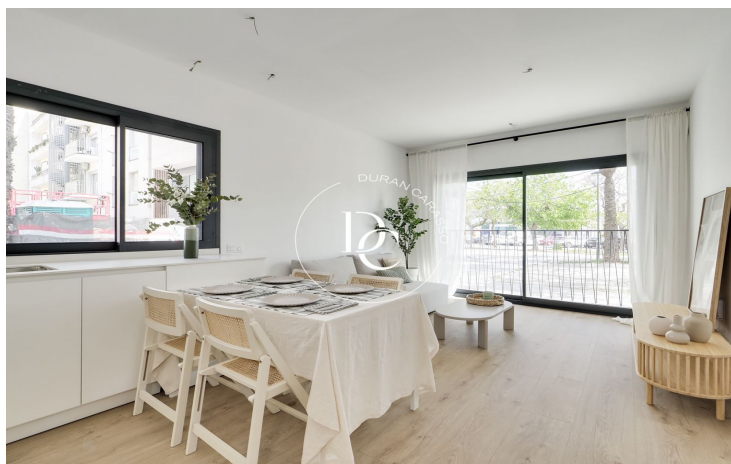

Los datos de cada inmueble no son parte de una oferta o de un contrato. No se deben considerar exactas o factuales las declaraciones hechas por Durán Carasso Grupo Inmobiliario, verbalmente o por escrito, respecto del inmueble, el estado en que se encuentra o su valor. Las fotografías solamente muestran partes determinadas de los inmuebles tal y como eran en el momento en que se tomaron. Las dimensiones, áreas y distancias que se facilitan son solamente aproximadas y deben ser comprobadas por el cliente. Las imágenes generadas mediante ordenador son solamente una indicación del posible aspecto del inmueble, y pueden cambiar en cualquier momento. La información respecto a un inmueble es susceptible de cambiar en cualquier momento.

Contacta con nosotros si deseas tener más información o concertar una visita.