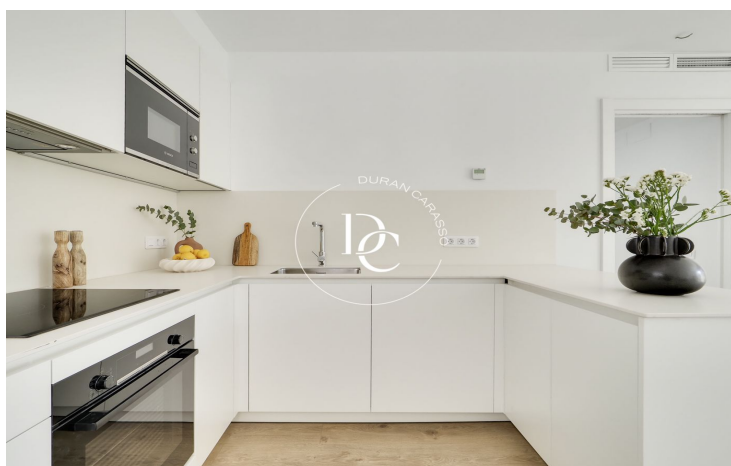

Los datos de cada inmueble no son parte de una oferta o de un contrato. No se deben considerar exactas o factuales las declaraciones hechas por Durán Carasso Grupo Inmobiliario, verbalmente o por escrito, respecto del inmueble, el estado en que se encuentra o su valor. Las fotografías solamente muestran partes determinadas de los inmuebles tal y como eran en el momento en que se tomaron. Las dimensiones, áreas y distancias que se facilitan son solamente aproximadas y deben ser comprobadas por el cliente. Las imágenes generadas mediante ordenador son solamente una indicación del posible aspecto del inmueble, y pueden cambiar en cualquier momento. La información respecto a un inmueble es susceptible de cambiar en cualquier momento.

Contacta con nosotros si deseas tener más información o concertar una visita.