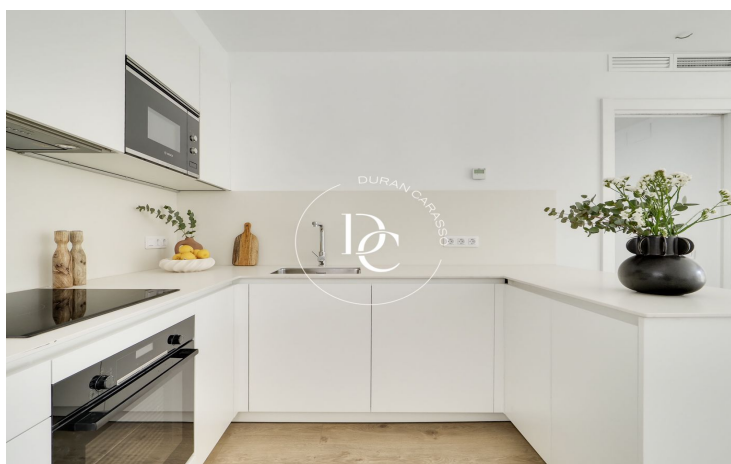

Los datos de cada inmueble no son parte de una oferta o de un contrato. No se deben considerar exactas o factuales las declaraciones hechas por Durán Carasso Grupo Inmobiliario, verbalmente o por escrito, respecto del inmueble, el estado en que se encuentra o su valor. Las fotografías solamente muestran partes determinadas de los inmuebles tal y como eran en el momento en que se tomaron. Las dimensiones, áreas y distancias que se facilitan son solamente aproximadas y deben ser comprobadas por el cliente. Las imágenes generadas mediante ordenador son solamente una indicación del posible aspecto del inmueble, y pueden cambiar en cualquier momento. La información respecto a un inmueble es susceptible de cambiar en cualquier momento.

Contacta con nosotros si deseas tener más información o concertar una visita.