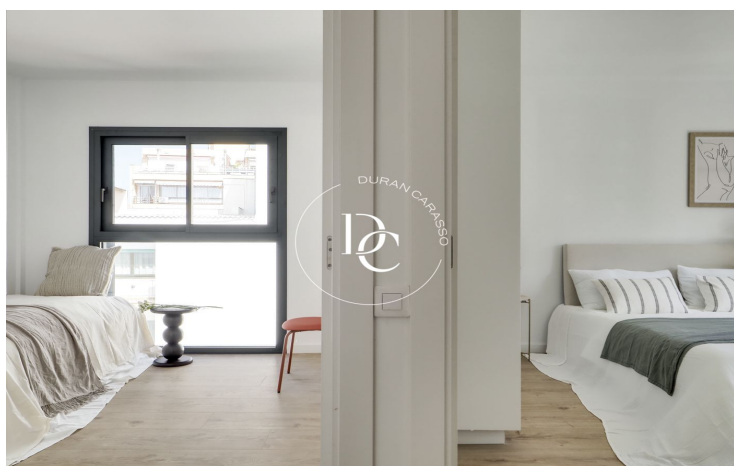

Los datos de cada inmueble no son parte de una oferta o de un contrato. No se deben considerar exactas o factuales las declaraciones hechas por Durán Carasso Grupo Inmobiliario, verbalmente o por escrito, respecto del inmueble, el estado en que se encuentra o su valor. Las fotografías solamente muestran partes determinadas de los inmuebles tal y como eran en el momento en que se tomaron. Las dimensiones, áreas y distancias que se facilitan son solamente aproximadas y deben ser comprobadas por el cliente. Las imágenes generadas mediante ordenador son solamente una indicación del posible aspecto del inmueble, y pueden cambiar en cualquier momento. La información respecto a un inmueble es susceptible de cambiar en cualquier momento.

Contacta con nosotros si deseas tener más información o concertar una visita.