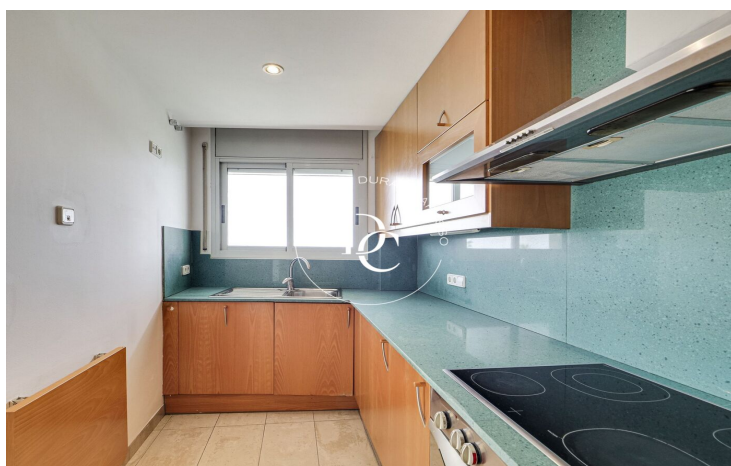

Los datos de cada inmueble no son parte de una oferta o de un contrato. No se deben considerar exactas o factuales las declaraciones hechas por Durán Carasso Grupo Inmobiliario, verbalmente o por escrito, respecto del inmueble, el estado en que se encuentra o su valor. Las fotografías solamente muestran partes determinadas de los inmuebles tal y como eran en el momento en que se tomaron. Las dimensiones, áreas y distancias que se facilitan son solamente aproximadas y deben ser comprobadas por el cliente. Las imágenes generadas mediante ordenador son solamente una indicación del posible aspecto del inmueble, y pueden cambiar en cualquier momento. La información respecto a un inmueble es susceptible de cambiar en cualquier momento.

Contacta con nosotros si deseas tener más información o concertar una visita.