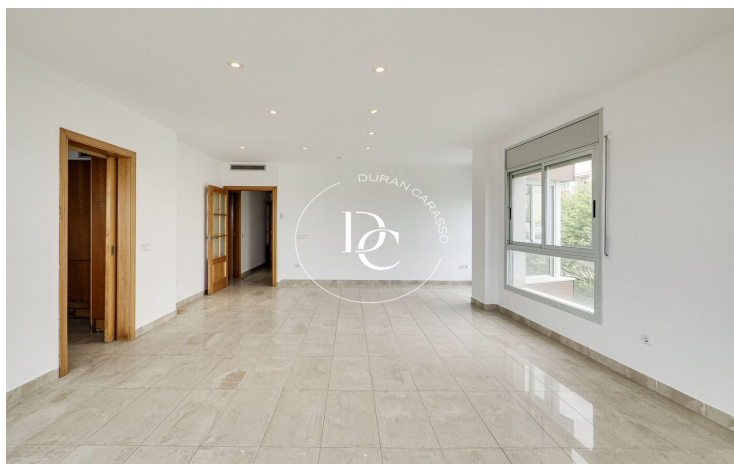

Los datos de cada inmueble no son parte de una oferta o de un contrato. No se deben considerar exactas o factuales las declaraciones hechas por Durán Carasso Grupo Inmobiliario, verbalmente o por escrito, respecto del inmueble, el estado en que se encuentra o su valor. Las fotografías solamente muestran partes determinadas de los inmuebles tal y como eran en el momento en que se tomaron. Las dimensiones, áreas y distancias que se facilitan son solamente aproximadas y deben ser comprobadas por el cliente. Las imágenes generadas mediante ordenador son solamente una indicación del posible aspecto del inmueble, y pueden cambiar en cualquier momento. La información respecto a un inmueble es susceptible de cambiar en cualquier momento.

Contacta con nosotros si deseas tener más información o concertar una visita.