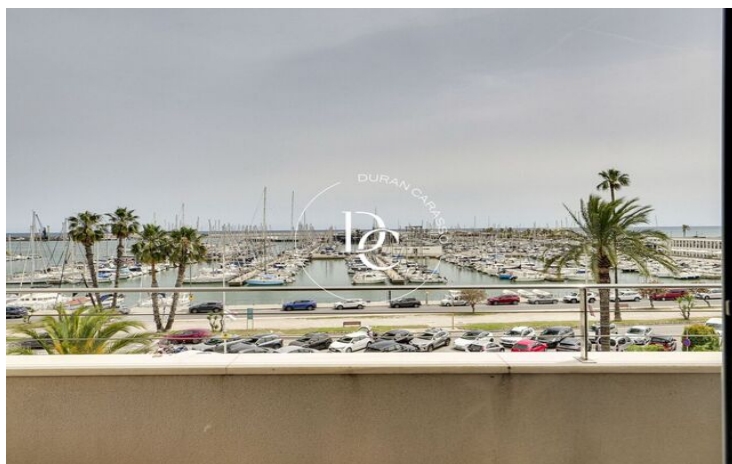

- ✓ Calefacción
- ✓ Vistas al mar
- ✓ Ascensor
- ✓ Balcón
- ✓ Exterior

Passeig Marítim / Vilanova i la Geltrú

Durán Carasso presenta este fantástico piso con terraza y unas vistas increíbles al puerto deportivo de Vilanova i la Geltrú.

Al entrar en la planta principal del piso, que cuenta con 95m², encontramos dos dormitorios dobles, con grandes ventanales y vistas a la Rambla de la Pau, punto de referencia en Vilanova i la Geltrú. A continuación, nos recibe un amplio y luminoso salón-comedor con grandes ventanales que permiten disfrutar de las vistas al puerto deportivo y al mar. Desde el salón, se accede a una bonita terraza, ideal para relajarse y disfrutar de los atardeceres.

Este piso en Vilanova i la Geltrú no solo destaca por sus vistas al puerto deportivo, sino también por su elegancia, confort y excelente ubicación. Una oportunidad única para vivir junto al mar en una de las zonas más exclusivas de la Costa Dorada.