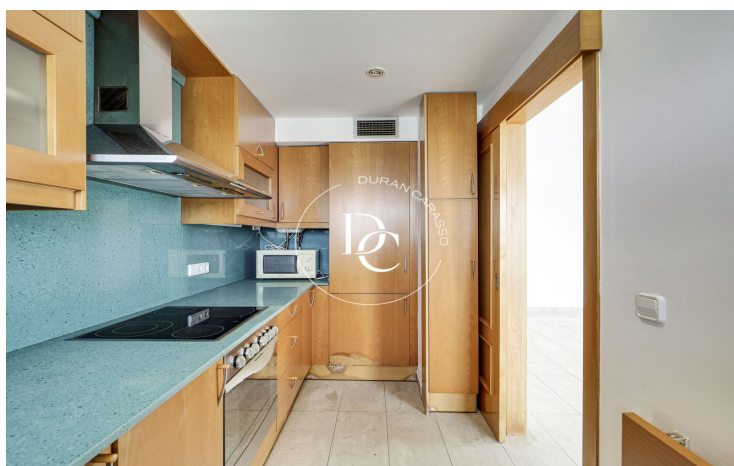

Los datos de cada inmueble no son parte de una oferta o de un contrato. No se deben considerar exactas o factuales las declaraciones hechas por Durán Carasso Grupo Inmobiliario, verbalmente o por escrito, respecto del inmueble, el estado en que se encuentra o su valor. Las fotografías solamente muestran partes determinadas de los inmuebles tal y como eran en el momento en que se tomaron. Las dimensiones, áreas y distancias que se facilitan son solamente aproximadas y deben ser comprobadas por el cliente. Las imágenes generadas mediante ordenador son solamente una indicación del posible aspecto del inmueble, y pueden cambiar en cualquier momento. La información respecto a un inmueble es susceptible de cambiar en cualquier momento.

Contacta con nosotros si deseas tener más información o concertar una visita.