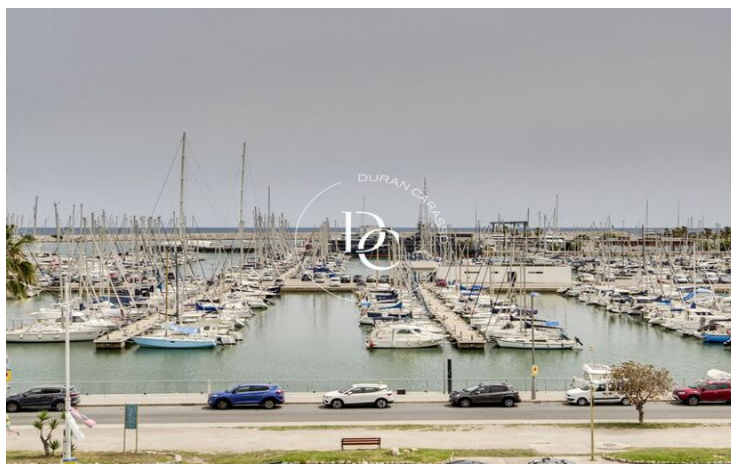

FANTÁSTICO PISO CON TERRAZA Y VISTAS AL PUERTO DEPORTIVO DE VILANOVA I LA GELTR...

Passeig Maritim / Vilanova i la Geltrú

Precio	650.000 €
Superficie	95 m ²
Habitaciones	3
Baños	2
Clasificación energética	E
Índice prestación energética	193.00 kw h/m ² año
Clasificación de emisiones	E
Emisiones	32.00 co/m ² año
Año de construcción	2001

- ✓ Calefacción
- ✓ Vistas al mar
- ✓ Ascensor
- ✓ Balcón
- ✓ Exterior

Passeig Marítim / Vilanova i la Geltrú

Durán Carasso presenta este fantástico piso con terraza y unas vistas increíbles al puerto deportivo de Vilanova i la Geltrú.

Al entrar en la planta principal del piso, que cuenta con 95m², encontramos dos dormitorios dobles, con grandes ventanales y vistas a la Rambla de la Pau, punto de referencia en Vilanova i la Geltrú. A continuación, nos recibe un amplio y luminoso salón-comedor con grandes ventanales que permiten disfrutar de las vistas al puerto deportivo y al mar. Desde el salón, se accede a una bonita terraza, ideal para relajarse y disfrutar de los atardeceres.

Este piso en Vilanova i la Geltrú no solo destaca por sus vistas al puerto deportivo, sino también por su elegancia, confort y excelente ubicación. Una oportunidad única para vivir junto al mar en una de las zonas más exclusivas de la Costa Dorada.