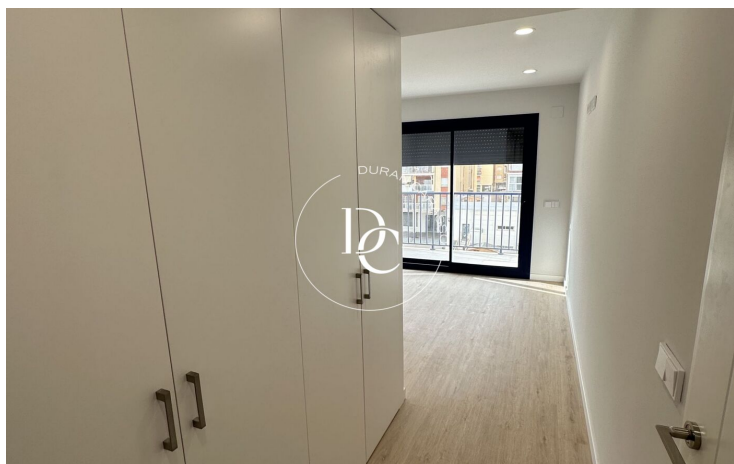

Los datos de cada inmueble no son parte de una oferta o de un contrato. No se deben considerar exactas o factuales las declaraciones hechas por Durán Carasso Grupo Inmobiliario, verbalmente o por escrito, respecto del inmueble, el estado en que se encuentra o su valor. Las fotografías solamente muestran partes determinadas de los inmuebles tal y como eran en el momento en que se tomaron. Las dimensiones, áreas y distancias que se facilitan son solamente aproximadas y deben ser comprobadas por el cliente. Las imágenes generadas mediante ordenador son solamente una indicación del posible aspecto del inmueble, y pueden cambiar en cualquier momento. La información respecto a un inmueble es susceptible de cambiar en cualquier momento.

Contacta con nosotros si deseas tener más información o concertar una visita.