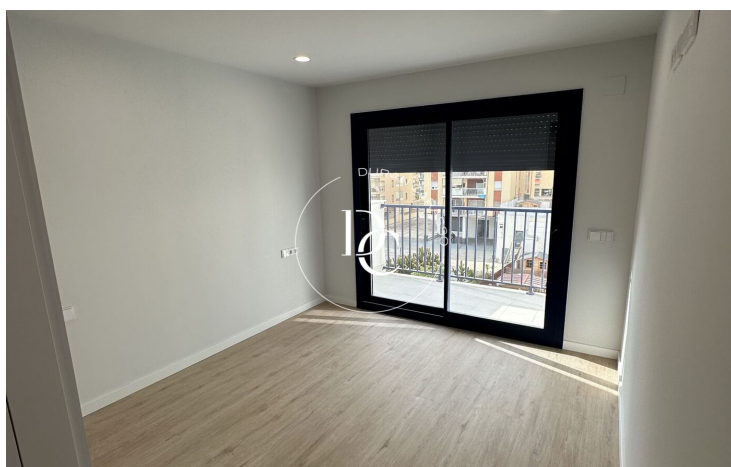

Los datos de cada inmueble no son parte de una oferta o de un contrato. No se deben considerar exactas o factuales las declaraciones hechas por Durán Carasso Grupo Inmobiliario, verbalmente o por escrito, respecto del inmueble, el estado en que se encuentra o su valor. Las fotografías solamente muestran partes determinadas de los inmuebles tal y como eran en el momento en que se tomaron. Las dimensiones, áreas y distancias que se facilitan son solamente aproximadas y deben ser comprobadas por el cliente. Las imágenes generadas mediante ordenador son solamente una indicación del posible aspecto del inmueble, y pueden cambiar en cualquier momento. La información respecto a un inmueble es susceptible de cambiar en cualquier momento.

Contacta con nosotros si deseas tener más información o concertar una visita.