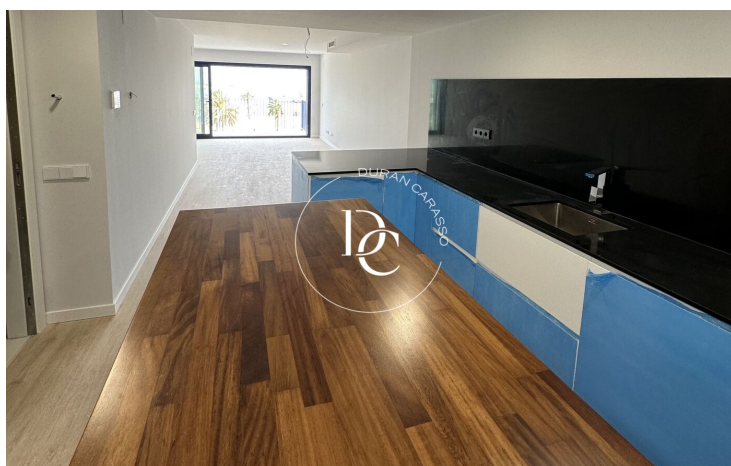

Los datos de cada inmueble no son parte de una oferta o de un contrato. No se deben considerar exactas o factuales las declaraciones hechas por Durán Carasso Grupo Inmobiliario, verbalmente o por escrito, respecto del inmueble, el estado en que se encuentra o su valor. Las fotografías solamente muestran partes determinadas de los inmuebles tal y como eran en el momento en que se tomaron. Las dimensiones, áreas y distancias que se facilitan son solamente aproximadas y deben ser comprobadas por el cliente. Las imágenes generadas mediante ordenador son solamente una indicación del posible aspecto del inmueble, y pueden cambiar en cualquier momento. La información respecto a un inmueble es susceptible de cambiar en cualquier momento.

Contacta con nosotros si deseas tener más información o concertar una visita.