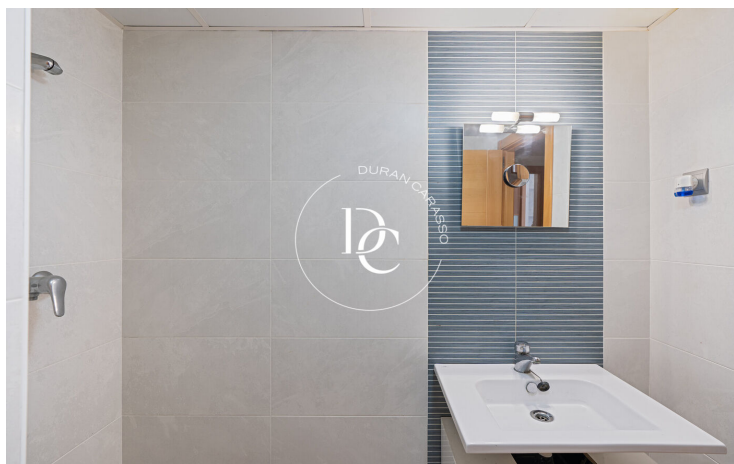

Los datos de cada inmueble no son parte de una oferta o de un contrato. No se deben considerar exactas o factuales las declaraciones hechas por Durán Carasso Grupo Inmobiliario, verbalmente o por escrito, respecto del inmueble, el estado en que se encuentra o su valor. Las fotografías solamente muestran partes determinadas de los inmuebles tal y como eran en el momento en que se tomaron. Las dimensiones, áreas y distancias que se facilitan son solamente aproximadas y deben ser comprobadas por el cliente. Las imágenes generadas mediante ordenador son solamente una indicación del posible aspecto del inmueble, y pueden cambiar en cualquier momento. La información respecto a un inmueble es susceptible de cambiar en cualquier momento.

Contacta con nosotros si deseas tener más información o concertar una visita.